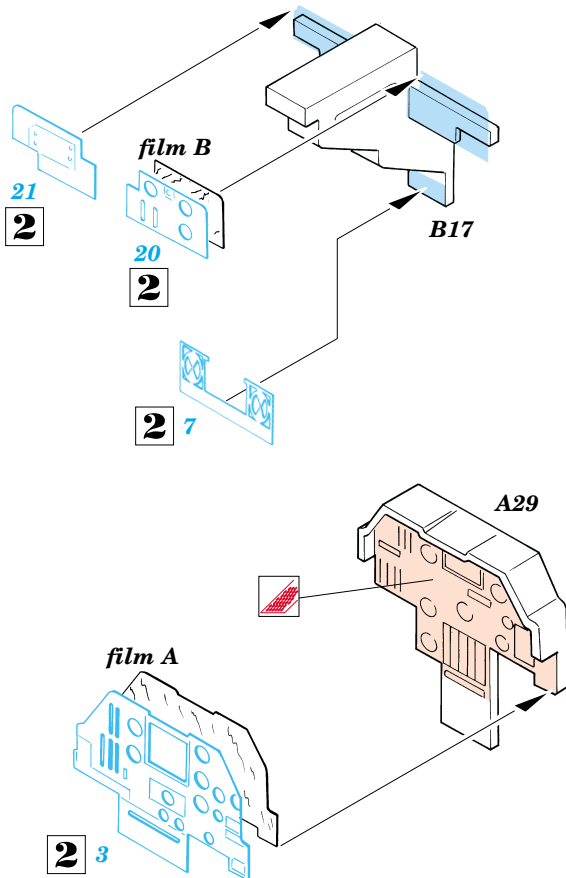

- SYMMETRICAL ASSEMBLY  
SYMETRICKÁ MONTÁŽ
- REMOVE  
ODSTRANIT
- BEND  
OHNOUT
- REPLACE  
NAHRADIT
- GRIND  
OBROUSIT
- OPTION  
VOLBA

ORIGINAL KIT PARTS  
PŮVODNÍ DÍLY STAVEBNICE

PHOTO-ETCHED PARTS  
LEPTANÉ DÍLY

PARTS TO BE REMOVED  
DÍLY K ODSTRANĚNÍ

References : Aerofax#18 - AH-64 Apache  
 Verlinden Lock on No.13 - AH-64A Apache