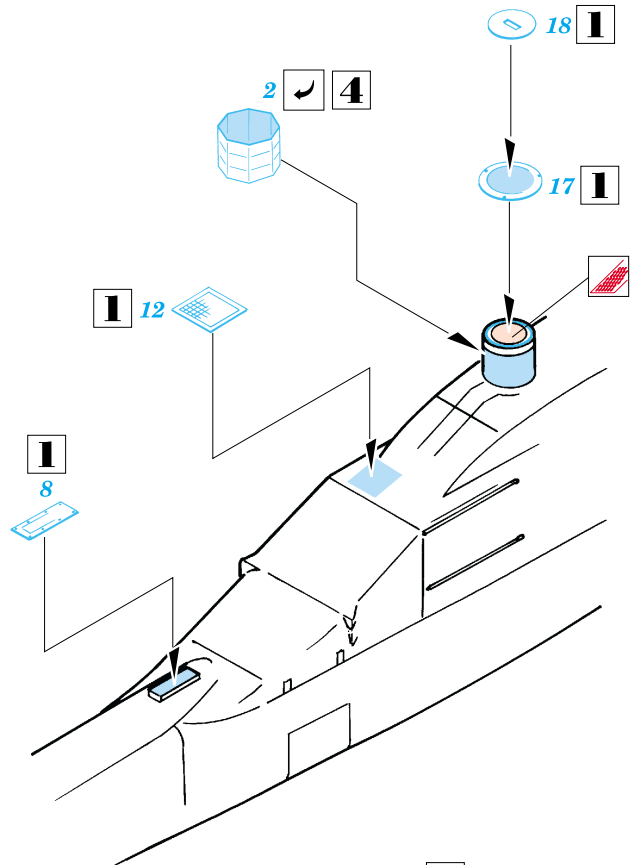

- SYMMETRICAL ASSEMBLY  
SYMETRICKÁ MONTÁŽ
- REMOVE  
ODSTRANIT
- BEND  
OHNOUT
- REPLACE  
NAHRADIT
- GRIND  
OBROUSIT
- OPTION  
VOLBA

ORIGINAL KIT PARTS  
PŮVODNÍ DÍLY STAVEBNICE

PHOTO-ETCHED PARTS  
LEPTANÉ DÍLY

PARTS TO BE REMOVED  
DÍLY K ODSTRANĚNÍ

References : Aerofax#18 - AH-64 Apache  
 Verlinden Lock on No.13 - AH-64A Apache