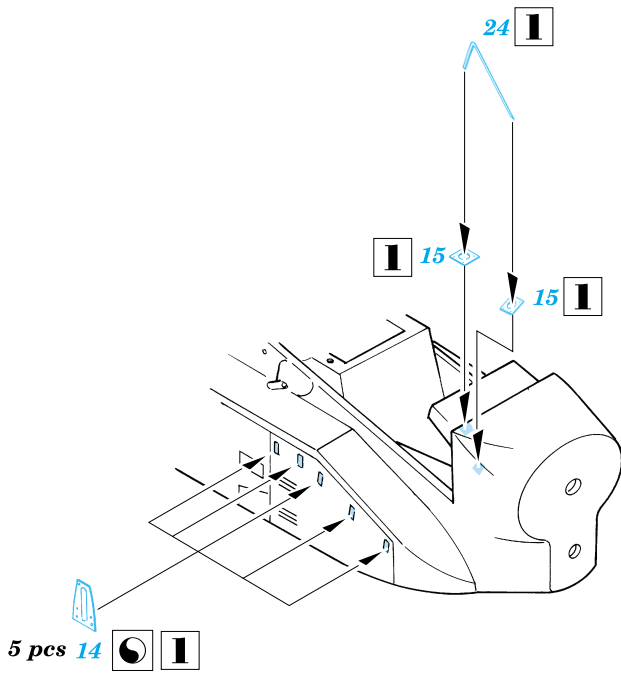

- SYMMETRICAL ASSEMBLY  
SYMETRICKÁ MONTÁŽ
- REMOVE  
ODSTRANIT
- BEND  
OHNOUT
- REPLACE  
NAHRADIT
- GRIND  
OBROUSIT
- OPTION  
VOLBA

ORIGINAL KIT PARTS  
PŮVODNÍ DÍLY STAVEBNICE

PHOTO-ETCHED PARTS  
LEPTANÉ DÍLY

PARTS TO BE REMOVED  
DÍLY K ODSTRANĚNÍ

References : Aerofax#18 - AH-64 Apache  
 Verlinden Lock on No.13 - AH-64A Apache