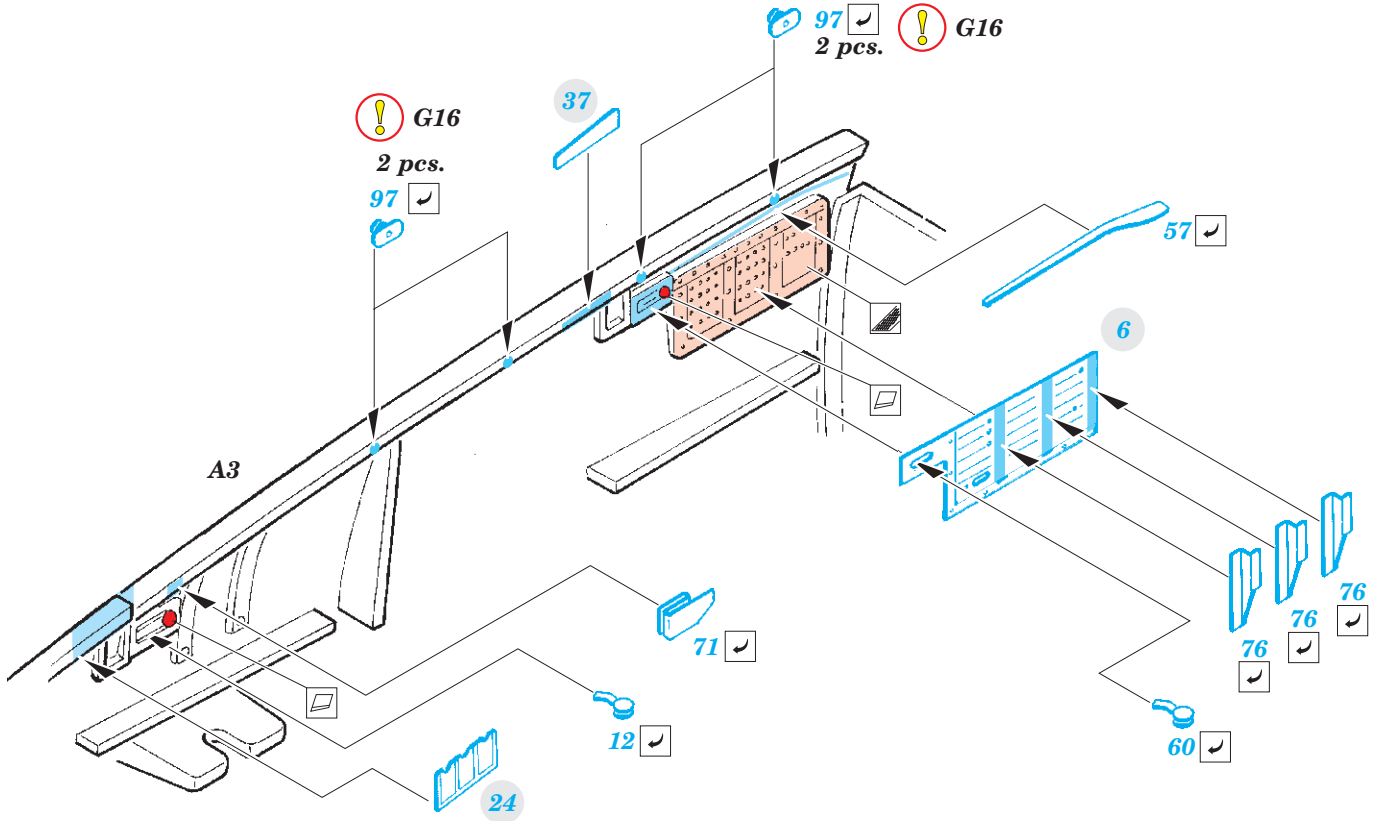

## 1/32

detail set for 1/32 TAMIYA kit • sada detailů pro stavebnici 1/32 TAMIYA

- APPLY EXPRESS MASK AND PAINT BEFORE GLUING  
POUŽIT EXPRESS MASK NABARVIT PŘED SLEPENÍM
  - SYMMETRICAL ASSEMBLY  
SYMETRICKÁ MONTÁŽ
  - REMOVE  
ODSTRANIT
  - GRIND  
OBROUSIT
  - DRILL HOLE  
VRTAT OTVOR
  - COLORED ETCHED PARTS  
LEPTANÉ BAREVNÉ DÍLY
  - ETCHED PARTS  
LEPTANÉ NEBAREVNÉ DÍLY
  - ORIGINAL KIT PARTS  
PŮVODNÍ DÍLY STAVEBNICE
- BEND  
OHNOUT
  - OPTION  
VOLBA
  - REPLACE  
NAHRADIT

ORIGINAL KIT PARTS PŮVODNÍ DÍLY STAVEBNICE	PHOTO-ETCHED PARTS LEPTANÉ DÍLY	PARTS TO BE REMOVED DÍLY K ODSTRANĚNÍ	FILL TMELIT
---	------------------------------------	--	----------------

open canopy

G16

A3