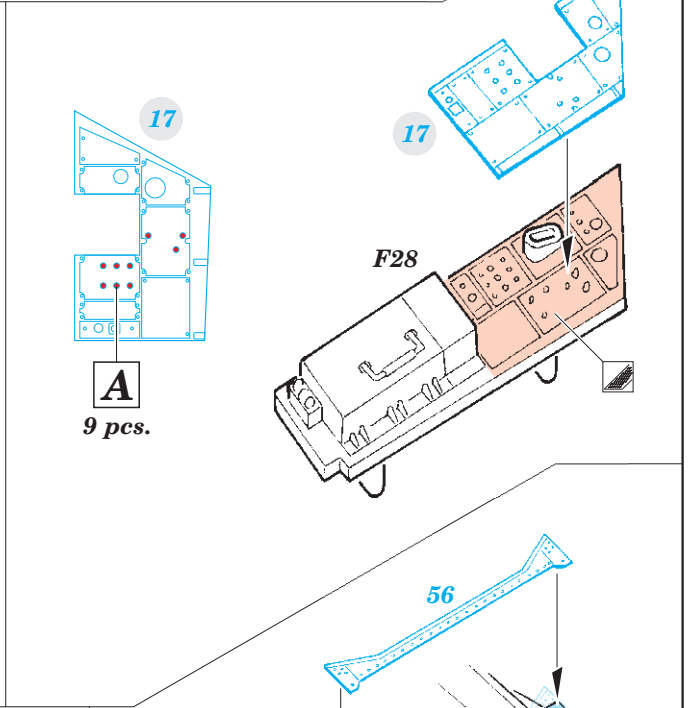

## 1/32

detail set for 1/32 TAMIYA kit • sada detailů pro stavebnici 1/32 TAMIYA

- APPLY EXPRESS MASK AND PAINT BEFORE GLUING  
POUŽIT EXPRESS MASK NABARVIT PŘED SLEPENÍM
  - SYMMETRICAL ASSEMBLY  
SYMETRICKÁ MONTÁŽ
  - REMOVE  
ODSTRANIT
  - GRIND  
OBROUSIT
  - DRILL HOLE  
VRTAT OTVOR
  - COLORED ETCHED PARTS  
LEPTANÉ BAREVNÉ DÍLY
  - ETCHED PARTS  
LEPTANÉ NEBAREVNÉ DÍLY
  - ORIGINAL KIT PARTS  
PŮVODNÍ DÍLY STAVEBNICE
- BEND  
OHNOUT
  - OPTION  
VOLBA
  - REPLACE  
NAHRADIT

ORIGINAL KIT PARTS PŮVODNÍ DÍLY STAVEBNICE	PHOTO-ETCHED PARTS LEPTANÉ DÍLY	PARTS TO BE REMOVED DÍLY K ODSTRANĚNÍ	FILL TMELIT
---	------------------------------------	--	----------------

open canopy

G16

A3