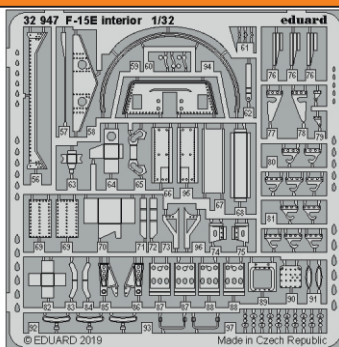

# F-15E interior

eduard

32 947

## 1/32

detail set for 1/32 TAMIYA kit • sada detailů pro stavebnici 1/32 TAMIYA

- APPLY EXPRESS MASK AND PAINT BEFORE GLUING  
POUŽIT EXPRESS MASK NABARVIT PŘED SLEPENÍM
  - SYMMETRICAL ASSEMBLY  
SYMETRICKÁ MONTÁŽ
  - REMOVE  
ODSTRANIT
  - GRIND  
OBROUSIT
  - DRILL HOLE  
VRTAT OTVOR
  - COLORED ETCHED PARTS  
LEPTANÉ BAREVNÉ DÍLY
  - ETCHED PARTS  
LEPTANÉ NEBAREVNÉ DÍLY
  - ORIGINAL KIT PARTS  
PŮVODNÍ DÍLY STAVEBNICE
- BEND  
OHNOUT
  - OPTION  
VOLBA
  - REPLACE  
NAHRADIT