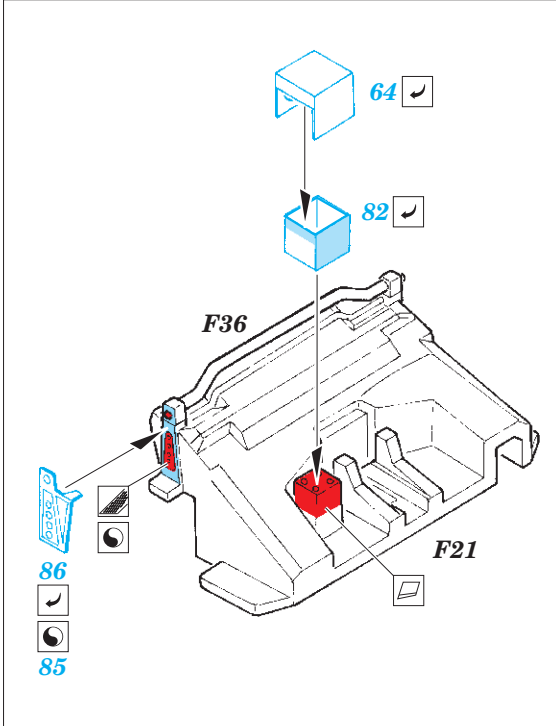

## 1/32

detail set for 1/32 TAMIYA kit • sada detailů pro stavebnici 1/32 TAMIYA

- APPLY EXPRESS MASK AND PAINT BEFORE GLUING  
POUŽIT EXPRESS MASK NABARVIT PŘED SLEPENÍM
  - SYMMETRICAL ASSEMBLY  
SYMETRICKÁ MONTÁŽ
  - REMOVE  
ODSTRANIT
  - GRIND  
OBROUSIT
  - DRILL HOLE  
VRTAT OTVOR
  - COLORED ETCHED PARTS  
LEPTANÉ BAREVNÉ DÍLY
  - ETCHED PARTS  
LEPTANÉ NEBAREVNÉ DÍLY
  - ORIGINAL KIT PARTS  
PŮVODNÍ DÍLY STAVEBNICE
- BEND  
OHNOUT
  - OPTION  
VOLBA
  - REPLACE  
NAHRADIT

ORIGINAL KIT PARTS PŮVODNÍ DÍLY STAVEBNICE	PHOTO-ETCHED PARTS LEPTANÉ DÍLY	PARTS TO BE REMOVED DÍLY K ODSTRANĚNÍ	FILL TMELIT
---	------------------------------------	--	----------------

open canopy

G16

A3