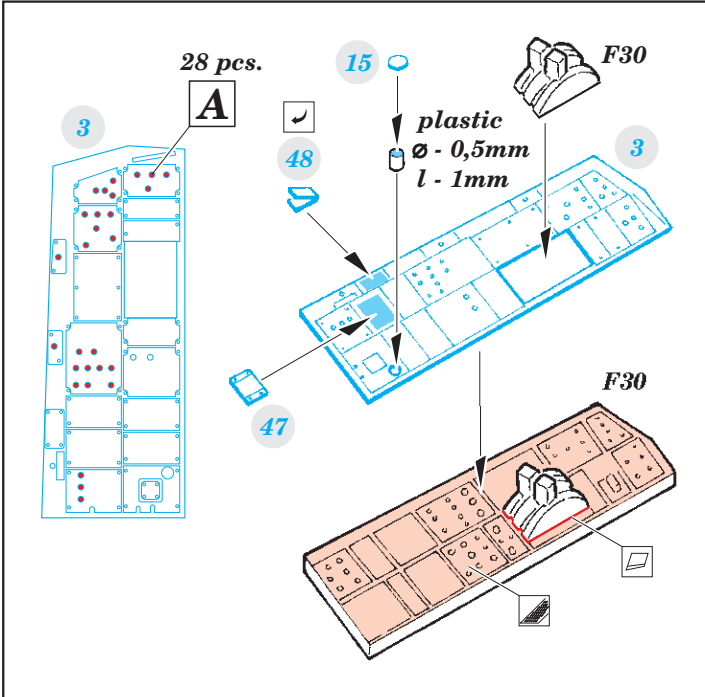

## 1/32

detail set for 1/32 TAMIYA kit • sada detailů pro stavebnici 1/32 TAMIYA

- APPLY EXPRESS MASK AND PAINT BEFORE GLUING  
POUŽIT EXPRESS MASK NABARVIT PŘED SLEPENÍM
  - SYMMETRICAL ASSEMBLY  
SYMETRICKÁ MONTÁŽ
  - REMOVE  
ODSTRANIT
  - GRIND  
OBROUSIT
  - DRILL HOLE  
VRTAT OTVOR
  - COLORED ETCHED PARTS  
LEPTANÉ BAREVNÉ DÍLY
  - ETCHED PARTS  
LEPTANÉ NEBAREVNÉ DÍLY
  - ORIGINAL KIT PARTS  
PŮVODNÍ DÍLY STAVEBNICE
- BEND  
OHNOUT
  - OPTION  
VOLBA
  - REPLACE  
NAHRADIT

ORIGINAL KIT PARTS PŮVODNÍ DÍLY STAVEBNICE	PHOTO-ETCHED PARTS LEPTANÉ DÍLY	PARTS TO BE REMOVED DÍLY K ODSTRANĚNÍ	FILL TMELIT
---	------------------------------------	--	----------------

open canopy

G16

A3