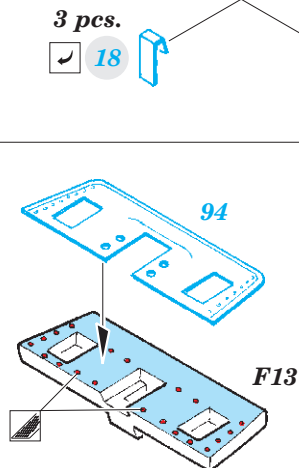

## 1/32

detail set for 1/32 TAMIYA kit • sada detailů pro stavebnici 1/32 TAMIYA

- APPLY EXPRESS MASK AND PAINT BEFORE GLUING  
POUŽIT EXPRESS MASK NABARVIT PŘED SLEPENÍM
  - SYMMETRICAL ASSEMBLY  
SYMETRICKÁ MONTÁŽ
  - REMOVE  
ODSTRANIT
  - GRIND  
OBROUSIT
  - DRILL HOLE  
VRTAT OTVOR
  - COLORED ETCHED PARTS  
LEPTANÉ BAREVNÉ DÍLY
  - ETCHED PARTS  
LEPTANÉ NEBAREVNÉ DÍLY
  - ORIGINAL KIT PARTS  
PŮVODNÍ DÍLY STAVEBNICE
- BEND  
OHNOUT
  - OPTION  
VOLBA
  - REPLACE  
NAHRADIT

ORIGINAL KIT PARTS PŮVODNÍ DÍLY STAVEBNICE	PHOTO-ETCHED PARTS LEPTANÉ DÍLY	PARTS TO BE REMOVED DÍLY K ODSTRANĚNÍ	FILL TMELIT
---	------------------------------------	--	----------------

open canopy

G16

A3