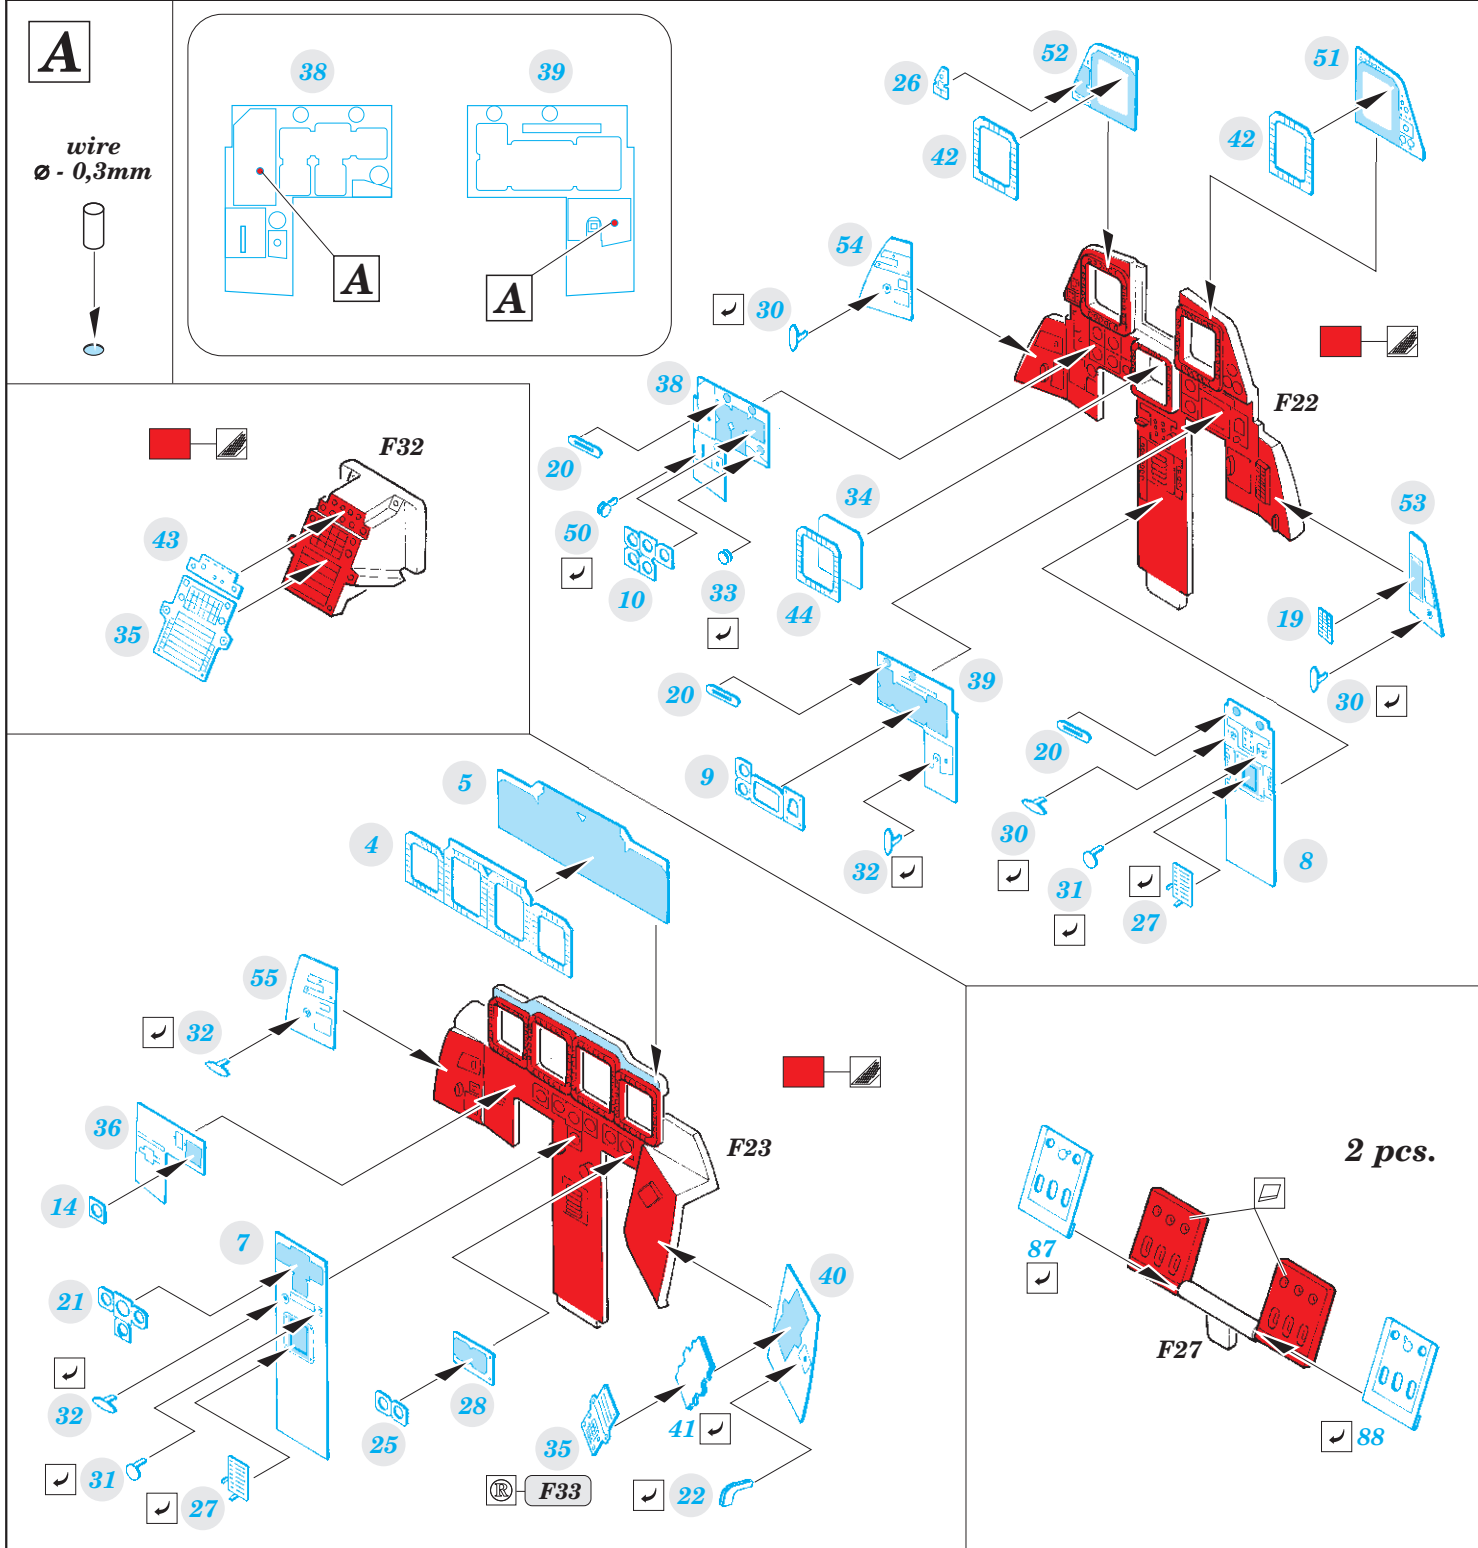

# F-15E interior

eduard

32 947

## 1/32

detail set for 1/32 TAMIYA kit • sada detailů pro stavebnici 1/32 TAMIYA

- APPLY EXPRESS MASK AND PAINT BEFORE GLUING  
POUŽIT EXPRESS MASK NABARVIT PŘED SLEPENÍM
  - SYMMETRICAL ASSEMBLY  
SYMETRICKÁ MONTÁŽ
  - REMOVE  
ODSTRANIT
  - GRIND  
OBROUSIT
  - DRILL HOLE  
VRTAT OTVOR
  - COLORED ETCHED PARTS  
LEPTANÉ BAREVNÉ DÍLY
  - ETCHED PARTS  
LEPTANÉ NEBAREVNÉ DÍLY
  - ORIGINAL KIT PARTS  
PŮVODNÍ DÍLY STAVEBNICE
- BEND  
OHNOUT
  - OPTION  
VOLBA
  - REPLACE  
NAHRADIT

ORIGINAL KIT PARTS PŮVODNÍ DÍLY STAVEBNICE	PHOTO-ETCHED PARTS LEPTANÉ DÍLY	PARTS TO BE REMOVED DÍLY K ODSTRANĚNÍ	FILL TMELIT
---	------------------------------------	--	----------------

open canopy

G16

A3