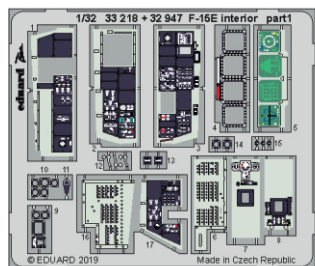

# F-15E interior

eduard

32 947

## 1/32

detail set for 1/32 TAMIYA kit • sada detailů pro stavebnici 1/32 TAMIYA

- APPLY EXPRESS MASK AND PAINT BEFORE GLUING  
POUŽIT EXPRESS MASK NABARVIT PŘED SLEPENÍM
  - SYMMETRICAL ASSEMBLY  
SYMETRICKÁ MONTÁŽ
  - REMOVE  
ODSTRANIT
  - GRIND  
OBROUSIT
  - DRILL HOLE  
VRTAT OTVOR
  - COLORED ETCHED PARTS  
LEPTANÉ BAREVNÉ DÍLY
  - ETCHED PARTS  
LEPTANÉ NEBAREVNÉ DÍLY
  - ORIGINAL KIT PARTS  
PŮVODNÍ DÍLY STAVEBNICE
- BEND  
OHNOUT
  - OPTION  
VOLBA
  - REPLACE  
NAHRADIT