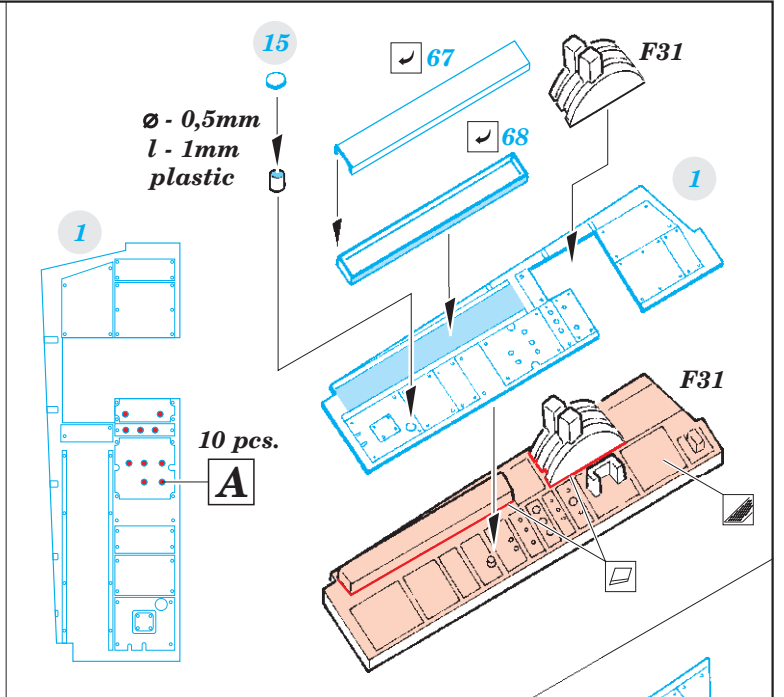

## 1/32

detail set for 1/32 TAMIYA kit • sada detailů pro stavebnici 1/32 TAMIYA

- APPLY EXPRESS MASK AND PAINT BEFORE GLUING  
POUŽIT EXPRESS MASK NABARVIT PŘED SLEPENÍM
  - SYMMETRICAL ASSEMBLY  
SYMETRICKÁ MONTÁŽ
  - REMOVE  
ODSTRANIT
  - GRIND  
OBROUSIT
  - DRILL HOLE  
VRTAT OTVOR
  - COLORED ETCHED PARTS  
LEPTANÉ BAREVNÉ DÍLY
  - ETCHED PARTS  
LEPTANÉ NEBAREVNÉ DÍLY
  - ORIGINAL KIT PARTS  
PŮVODNÍ DÍLY STAVEBNICE
- BEND  
OHNOUT
  - OPTION  
VOLBA
  - REPLACE  
NAHRADIT

ORIGINAL KIT PARTS PŮVODNÍ DÍLY STAVEBNICE	PHOTO-ETCHED PARTS LEPTANÉ DÍLY	PARTS TO BE REMOVED DÍLY K ODSTRANĚNÍ	FILL TMELIT
---	------------------------------------	--	----------------

open canopy

G16

A3