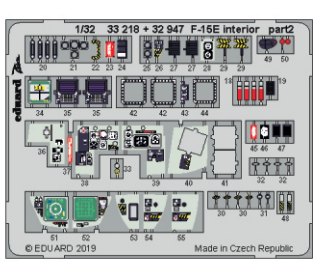

# F-15E interior

eduard

32 947

## 1/32

detail set for 1/32 TAMIYA kit • sada detailů pro stavebnici 1/32 TAMIYA

- APPLY EXPRESS MASK AND PAINT BEFORE GLUING  
POUŽIT EXPRESS MASK NABARVIT PŘED SLEPENÍM
  - SYMMETRICAL ASSEMBLY  
SYMETRICKÁ MONTÁŽ
  - REMOVE  
ODSTRANIT
  - GRIND  
OBROUSIT
  - DRILL HOLE  
VRTAT OTVOR
  - COLORED ETCHED PARTS  
LEPTANÉ BAREVNÉ DÍLY
  - ETCHED PARTS  
LEPTANÉ NEBAREVNÉ DÍLY
  - ORIGINAL KIT PARTS  
PŮVODNÍ DÍLY STAVEBNICE
- BEND  
OHNOUT
  - OPTION  
VOLBA
  - REPLACE  
NAHRADIT