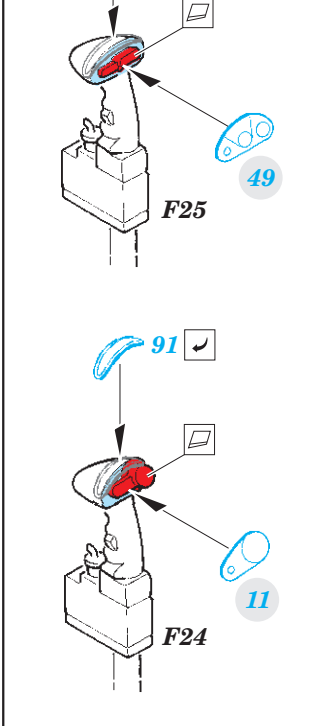

## 1/32

detail set for 1/32 TAMIYA kit • sada detailů pro stavebnici 1/32 TAMIYA

- APPLY EXPRESS MASK AND PAINT BEFORE GLUING  
POUŽIT EXPRESS MASK NABARVIT PŘED SLEPENÍM
  - SYMMETRICAL ASSEMBLY  
SYMETRICKÁ MONTÁŽ
  - REMOVE  
ODSTRANIT
  - GRIND  
OBROUSIT
  - DRILL HOLE  
VRTAT OTVOR
  - COLORED ETCHED PARTS  
LEPTANÉ BAREVNÉ DÍLY
  - ETCHED PARTS  
LEPTANÉ NEBAREVNÉ DÍLY
  - ORIGINAL KIT PARTS  
PŮVODNÍ DÍLY STAVEBNICE
- BEND  
OHNOUT
  - OPTION  
VOLBA
  - REPLACE  
NAHRADIT

ORIGINAL KIT PARTS PŮVODNÍ DÍLY STAVEBNICE	PHOTO-ETCHED PARTS LEPTANÉ DÍLY	PARTS TO BE REMOVED DÍLY K ODSTRANĚNÍ	FILL TMELIT
---	------------------------------------	--	----------------

open canopy

G16

A3