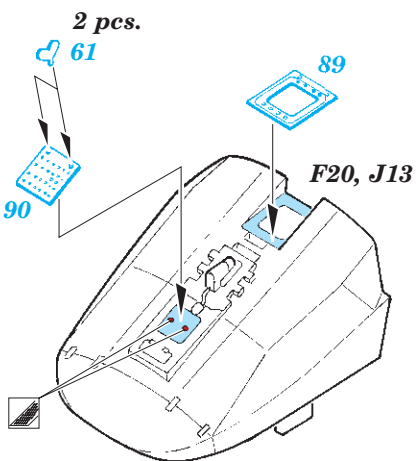

## 1/32

detail set for 1/32 TAMIYA kit • sada detailů pro stavebnici 1/32 TAMIYA

- APPLY EXPRESS MASK AND PAINT BEFORE GLUING  
POUŽIT EXPRESS MASK NABARVIT PŘED SLEPENÍM
  - SYMMETRICAL ASSEMBLY  
SYMETRICKÁ MONTÁŽ
  - REMOVE  
ODSTRANIT
  - GRIND  
OBROUSIT
  - DRILL HOLE  
VRTAT OTVOR
  - COLORED ETCHED PARTS  
LEPTANÉ BAREVNÉ DÍLY
  - ETCHED PARTS  
LEPTANÉ NEBAREVNÉ DÍLY
  - ORIGINAL KIT PARTS  
PŮVODNÍ DÍLY STAVEBNICE
- BEND  
OHNOUT
  - OPTION  
VOLBA
  - REPLACE  
NAHRADIT

ORIGINAL KIT PARTS PŮVODNÍ DÍLY STAVEBNICE	PHOTO-ETCHED PARTS LEPTANÉ DÍLY	PARTS TO BE REMOVED DÍLY K ODSTRANĚNÍ	FILL TMELIT
---	------------------------------------	--	----------------

open canopy

G16

A3