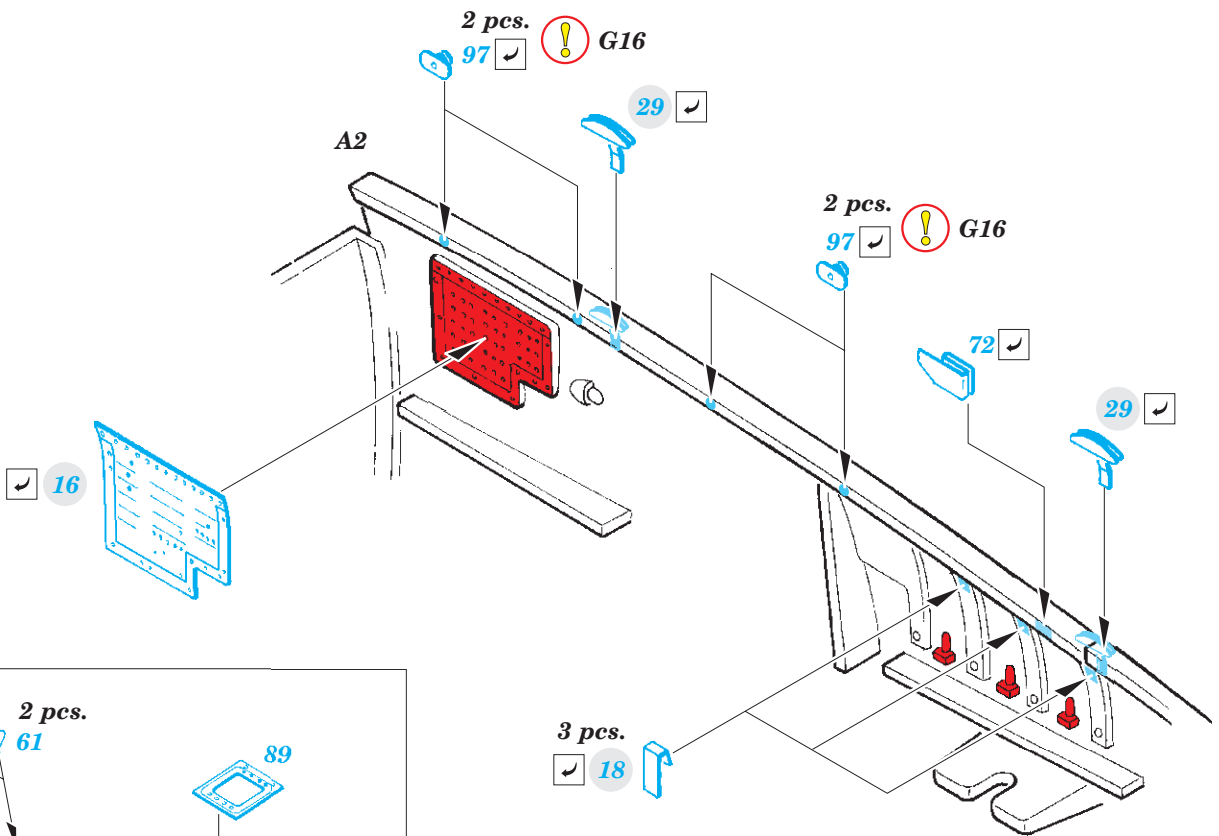

## 1/32

detail set for 1/32 TAMIYA kit • sada detailů pro stavebnici 1/32 TAMIYA

- APPLY EXPRESS MASK AND PAINT BEFORE GLUING  
POUŽIT EXPRESS MASK NABARVIT PŘED SLEPENÍM
  - SYMMETRICAL ASSEMBLY  
SYMETRICKÁ MONTÁŽ
  - REMOVE  
ODSTRANIT
  - GRIND  
OBROUSIT
  - DRILL HOLE  
VRTAT OTVOR
  - COLORED ETCHED PARTS  
LEPTANÉ BAREVNÉ DÍLY
  - ETCHED PARTS  
LEPTANÉ NEBAREVNÉ DÍLY
  - ORIGINAL KIT PARTS  
PŮVODNÍ DÍLY STAVEBNICE
- BEND  
OHNOUT
  - OPTION  
VOLBA
  - REPLACE  
NAHRADIT

ORIGINAL KIT PARTS PŮVODNÍ DÍLY STAVEBNICE	PHOTO-ETCHED PARTS LEPTANÉ DÍLY	PARTS TO BE REMOVED DÍLY K ODSTRANĚNÍ	FILL TMELIT
---	------------------------------------	--	----------------

open canopy

G16

A3