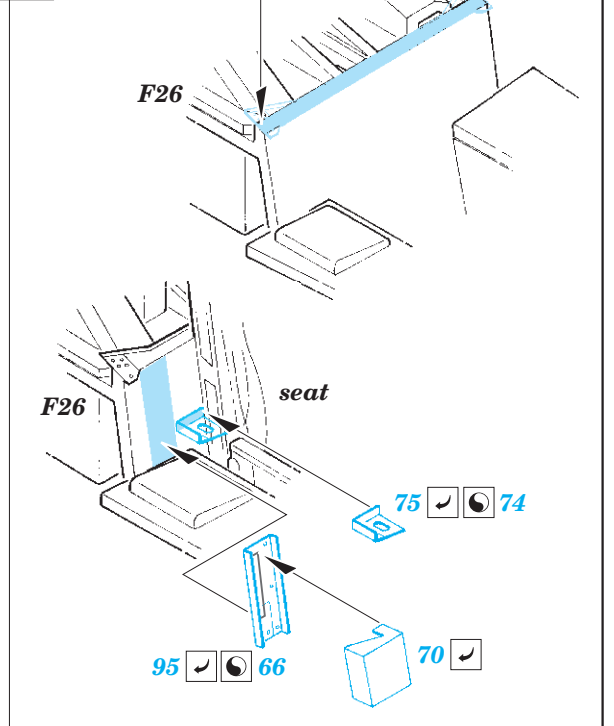

## 1/32

detail set for 1/32 TAMIYA kit • sada detailů pro stavebnici 1/32 TAMIYA

- APPLY EXPRESS MASK AND PAINT BEFORE GLUING  
POUŽIT EXPRESS MASK NABARVIT PŘED SLEPENÍM
  - SYMMETRICAL ASSEMBLY  
SYMETRICKÁ MONTÁŽ
  - REMOVE  
ODSTRANIT
  - GRIND  
OBROUSIT
  - DRILL HOLE  
VRTAT OTVOR
  - COLORED ETCHED PARTS  
LEPTANÉ BAREVNÉ DÍLY
  - ETCHED PARTS  
LEPTANÉ NEBAREVNÉ DÍLY
  - ORIGINAL KIT PARTS  
PŮVODNÍ DÍLY STAVEBNICE
- BEND  
OHNOUT
  - OPTION  
VOLBA
  - REPLACE  
NAHRADIT

ORIGINAL KIT PARTS PŮVODNÍ DÍLY STAVEBNICE	PHOTO-ETCHED PARTS LEPTANÉ DÍLY	PARTS TO BE REMOVED DÍLY K ODSTRANĚNÍ	FILL TMELIT
---	------------------------------------	--	----------------

open canopy

G16

A3