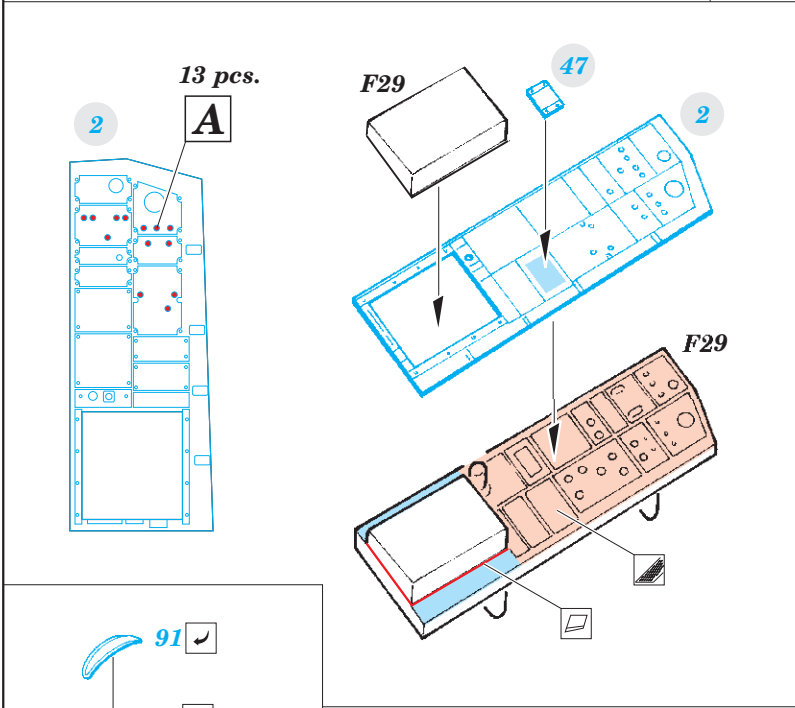

## 1/32

detail set for 1/32 TAMIYA kit • sada detailů pro stavebnici 1/32 TAMIYA

- APPLY EXPRESS MASK AND PAINT BEFORE GLUING  
POUŽIT EXPRESS MASK NABARVIT PŘED SLEPENÍM
  - SYMMETRICAL ASSEMBLY  
SYMETRICKÁ MONTÁŽ
  - REMOVE  
ODSTRANIT
  - GRIND  
OBROUSIT
  - DRILL HOLE  
VRTAT OTVOR
  - COLORED ETCHED PARTS  
LEPTANÉ BAREVNÉ DÍLY
  - ETCHED PARTS  
LEPTANÉ NEBAREVNÉ DÍLY
  - ORIGINAL KIT PARTS  
PŮVODNÍ DÍLY STAVEBNICE
- BEND  
OHNOUT
  - OPTION  
VOLBA
  - REPLACE  
NAHRADIT

ORIGINAL KIT PARTS PŮVODNÍ DÍLY STAVEBNICE	PHOTO-ETCHED PARTS LEPTANÉ DÍLY	PARTS TO BE REMOVED DÍLY K ODSTRANĚNÍ	FILL TMELIT
---	------------------------------------	--	----------------

open canopy

G16

A3