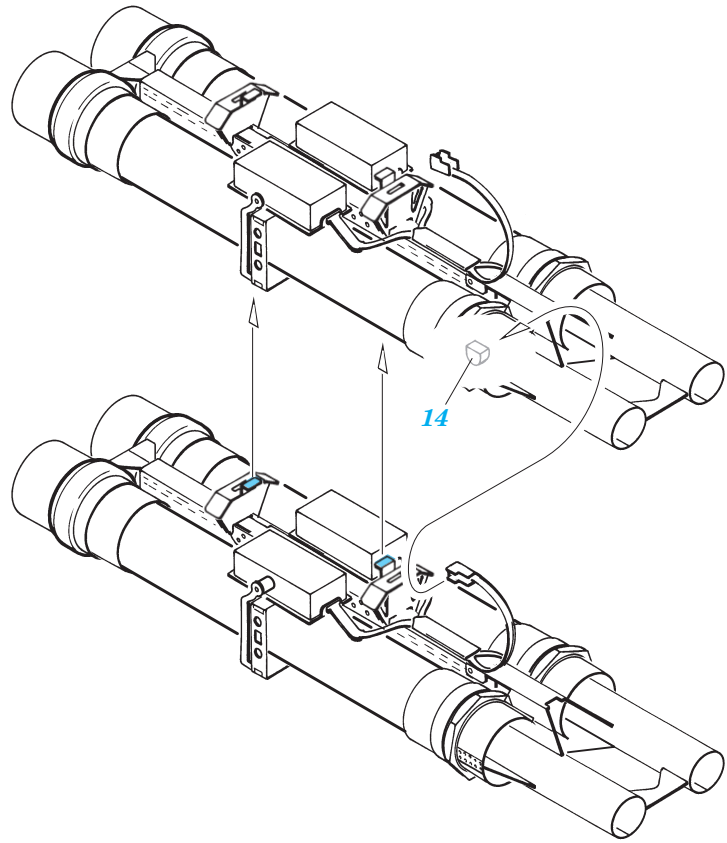

AH-1W/T Super Cobra Armament

eduard

32 091

1/35 scale detail set for Academy/MRC • sada detailů pro model 1/35 Academy/MRC

- ★ APPLY EXPRESS MASK AND PAINT BEFORE GLUING
POUŽIT EXPRESS MASK NABARVIT PŘED SLEPENÍM
- ☯ SYMMETRICAL ASSEMBLY
SYMETRICKÁ MONTÁŽ
- ◻ REMOVE
ODSTRANIT
- ▨ GRIND
OBRUSIT
- ⊥ DRILL HOLE
VRTAT OTVOR
- ↪ BEND
OHNOUT
- ❓ OPTION
VOLBA
- Ⓜ REPLACE
NAHRADIT

ORIGINAL KIT PARTS
PŮVODNÍ DÍLY STAVEBNICE

PHOTO-ETCHED PARTS
LEPTANÉ DÍLY

PARTS TO BE REMOVED
DÍLY K ODSTRANĚNÍ

FILL
TMELIT

REFERENCES: Squadron/Signal Publ.:Walk Around # 29 - AH-1 Cobra
Militaria in detail # 2 - Modern Attack Helicopters