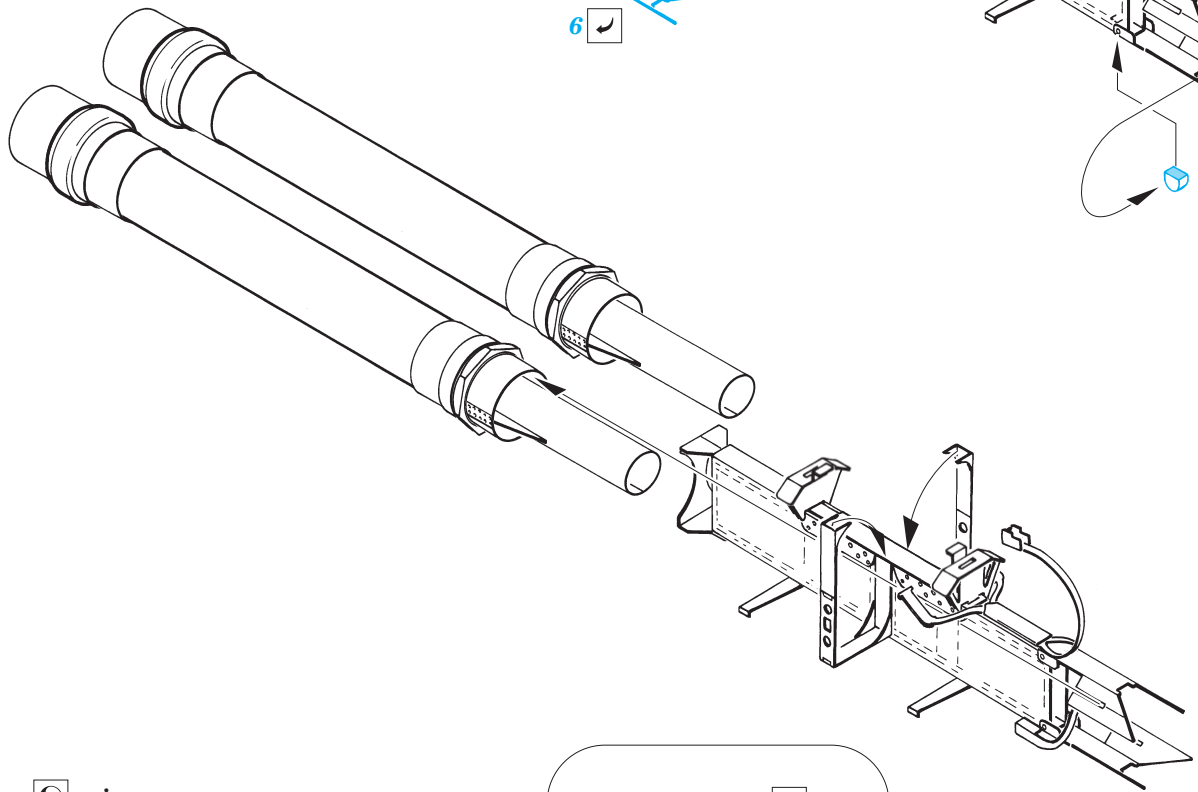

AH-1W/T Super Cobra Armament

eduard

32 091

1/35 scale detail set for Academy/MRC • sada detailů pro model 1/35 Academy/MRC

- ★ APPLY EXPRESS MASK AND PAINT BEFORE GLUING
POUŽIT EXPRESS MASK NABARVIT PŘED SLEPENÍM
- ☯ SYMMETRICAL ASSEMBLY
SYMETRICKÁ MONTÁŽ
- ◻ REMOVE
ODSTRANIT
- ▨ GRIND
OBRUSIT
- ⊥ DRILL HOLE
VRTAT OTVOR
- ↪ BEND
OHNOUT
- ❓ OPTION
VOLBA
- Ⓜ REPLACE
NAHRADIT

ORIGINAL KIT PARTS
PŮVODNÍ DÍLY STAVEBNICE

PHOTO-ETCHED PARTS
LEPTANÉ DÍLY

PARTS TO BE REMOVED
DÍLY K ODSTRANĚNÍ

FILL
TMELIT

REFERENCES: Squadron/Signal Publ.:Walk Around # 29 - AH-1 Cobra
Militaria in detail # 2 - Modern Attack Helicopters