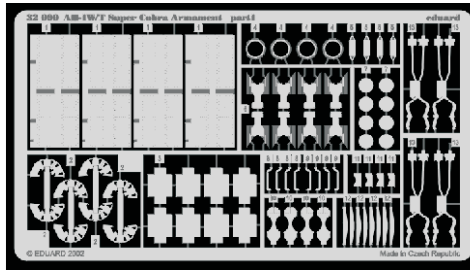

AH-1W/T Super Cobra Armament

eduard

32 091

1/35 scale detail set for Academy/MRC • sada detailů pro model 1/35 Academy/MRC

- ★ APPLY EXPRESS MASK AND PAINT BEFORE GLUING
POUŽIT EXPRESS MASK NABARVIT PŘED SLEPENÍM
- ☯ SYMMETRICAL ASSEMBLY
SYMETRICKÁ MONTÁŽ
- ◻ REMOVE
ODSTRANIT
- ▨ GRIND
OBRUSIT
- ⊥ DRILL HOLE
VRTAT OTVOR
- ↪ BEND
OHNOUT
- ❓ OPTION
VOLBA
- Ⓜ REPLACE
NAHRADIT

ORIGINAL KIT PARTS
PŮVODNÍ DÍLY STAVEBNICE

PHOTO-ETCHED PARTS
LEPTANÉ DÍLY

PARTS TO BE REMOVED
DÍLY K ODSTRANĚNÍ

FILL
TMELIT

REFERENCES: Squadron/Signal Publ.:Walk Around # 29 - AH-1 Cobra
Militaria in detail # 2 - Modern Attack Helicopters