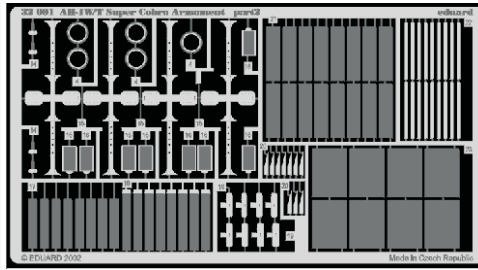

AH-1W/T Super Cobra Armament

eduard

32 091

1/35 scale detail set for Academy/MRC • sada detailů pro model 1/35 Academy/MRC

- ★ APPLY EXPRESS MASK AND PAINT BEFORE GLUING
POUŽIT EXPRESS MASK NABARVIT PŘED SLEPENÍM
- ☯ SYMMETRICAL ASSEMBLY
SYMETRICKÁ MONTÁŽ
- ◻ REMOVE
ODSTRANIT
- ▨ GRIND
OBRUSIT
- ⊥ DRILL HOLE
VRTAT OTVOR
- ↪ BEND
OHNOUT
- ❓ OPTION
VOLBA
- Ⓜ REPLACE
NAHRADIT

ORIGINAL KIT PARTS
PŮVODNÍ DÍLY STAVEBNICE

PHOTO-ETCHED PARTS
LEPTANÉ DÍLY

PARTS TO BE REMOVED
DÍLY K ODSTRANĚNÍ

FILL
TMELIT

REFERENCES: Squadron/Signal Publ.:Walk Around # 29 - AH-1 Cobra
Militaria in detail # 2 - Modern Attack Helicopters