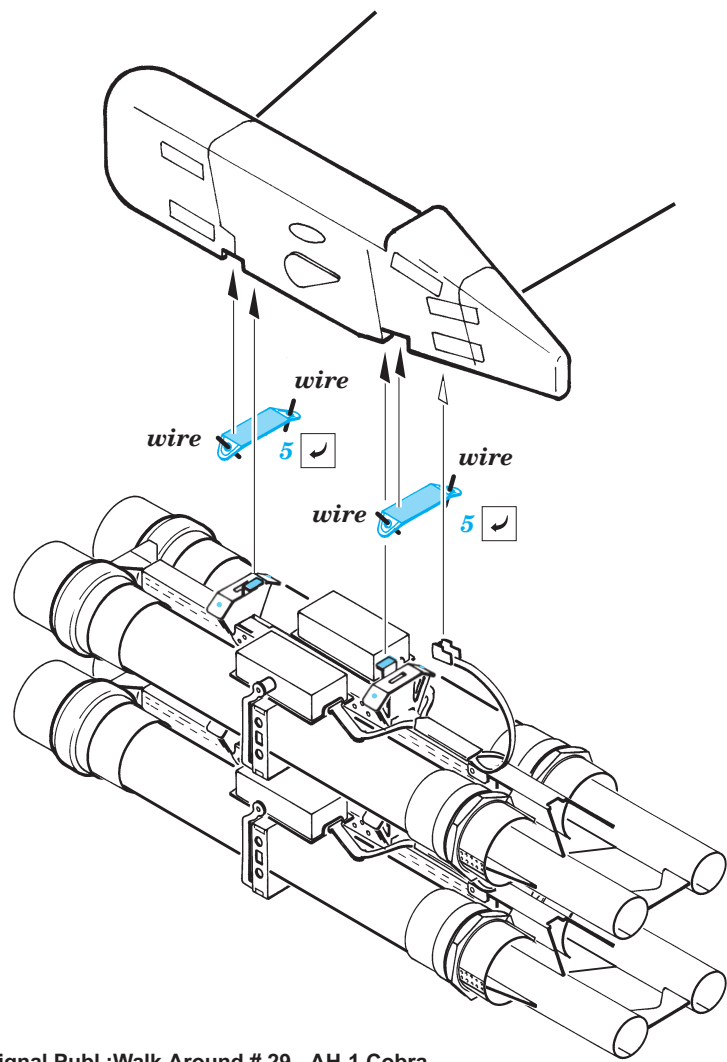

AH-1W/T Super Cobra Armament

eduard

32 091

1/35 scale detail set for Academy/MRC • sada detailů pro model 1/35 Academy/MRC

- ★ APPLY EXPRESS MASK AND PAINT BEFORE GLUING
POUŽIT EXPRESS MASK NABARVIT PŘED SLEPENÍM
- ☯ SYMMETRICAL ASSEMBLY
SYMETRICKÁ MONTÁŽ
- ◻ REMOVE
ODSTRANIT
- ▨ GRIND
OBRUSIT
- ⊥ DRILL HOLE
VRTAT OTVOR
- ↪ BEND
OHNOUT
- ❓ OPTION
VOLBA
- Ⓜ REPLACE
NAHRADIT

ORIGINAL KIT PARTS
PŮVODNÍ DÍLY STAVEBNICE

PHOTO-ETCHED PARTS
LEPTANÉ DÍLY

PARTS TO BE REMOVED
DÍLY K ODSTRANĚNÍ

FILL
TMELIT

REFERENCES: Squadron/Signal Publ.:Walk Around # 29 - AH-1 Cobra
Militaria in detail # 2 - Modern Attack Helicopters