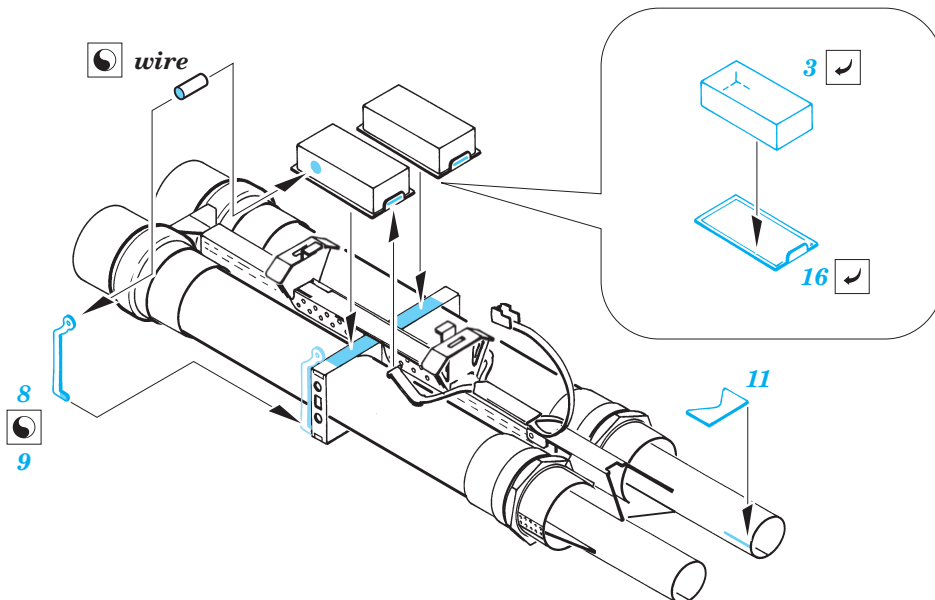

AH-1W/T Super Cobra Armament

eduard

32 091

1/35 scale detail set for Academy/MRC • sada detailů pro model 1/35 Academy/MRC

- ★ APPLY EXPRESS MASK AND PAINT BEFORE GLUING
POUŽIT EXPRESS MASK NABARVIT PŘED SLEPENÍM
- ☯ SYMMETRICAL ASSEMBLY
SYMETRICKÁ MONTÁŽ
- ◻ REMOVE
ODSTRANIT
- ▨ GRIND
OBRUSIT
- ⊥ DRILL HOLE
VRTAT OTVOR
- ↪ BEND
OHNOUT
- ❓ OPTION
VOLBA
- Ⓜ REPLACE
NAHRADIT

ORIGINAL KIT PARTS
PŮVODNÍ DÍLY STAVEBNICE

PHOTO-ETCHED PARTS
LEPTANÉ DÍLY

PARTS TO BE REMOVED
DÍLY K ODSTRANĚNÍ

FILL
TMELIT

REFERENCES: Squadron/Signal Publ.:Walk Around # 29 - AH-1 Cobra
Militaria in detail # 2 - Modern Attack Helicopters