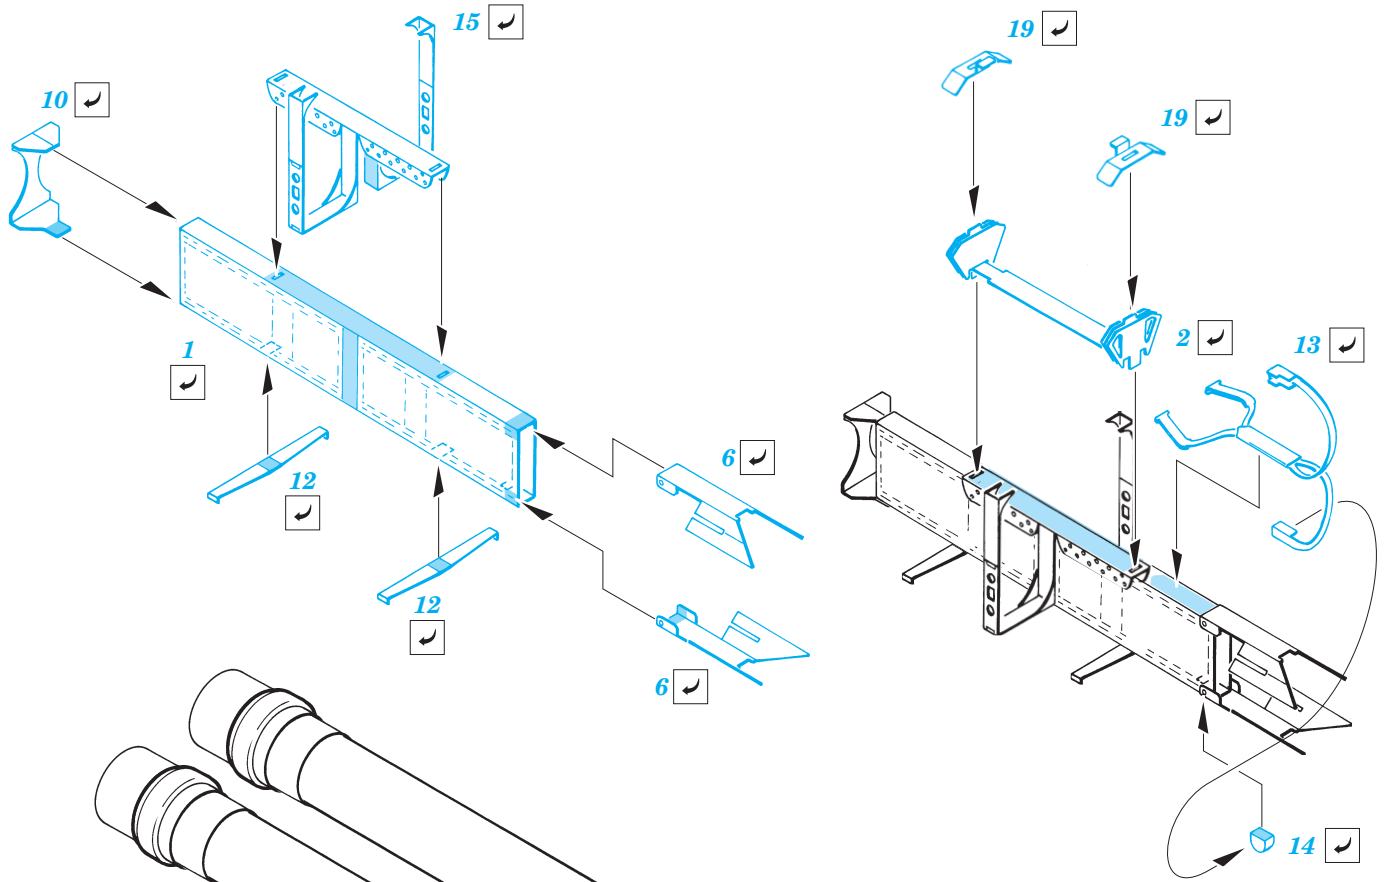

AH-1W/T Super Cobra Armament

eduard

32 091

1/35 scale detail set for Academy/MRC • sada detailů pro model 1/35 Academy/MRC

- ★ APPLY EXPRESS MASK AND PAINT BEFORE GLUING
POUŽIT EXPRESS MASK NABARVIT PŘED SLEPENÍM
- ☯ SYMMETRICAL ASSEMBLY
SYMETRICKÁ MONTÁŽ
- ◻ REMOVE
ODSTRANIT
- ▨ GRIND
OBRUSIT
- ⊥ DRILL HOLE
VRTAT OTVOR
- ↪ BEND
OHNOUT
- ❓ OPTION
VOLBA
- Ⓜ REPLACE
NAHRADIT

ORIGINAL KIT PARTS
PŮVODNÍ DÍLY STAVEBNICE

PHOTO-ETCHED PARTS
LEPTANÉ DÍLY

PARTS TO BE REMOVED
DÍLY K ODSTRANĚNÍ

FILL
TMELIT

REFERENCES: Squadron/Signal Publ.:Walk Around # 29 - AH-1 Cobra
Militaria in detail # 2 - Modern Attack Helicopters