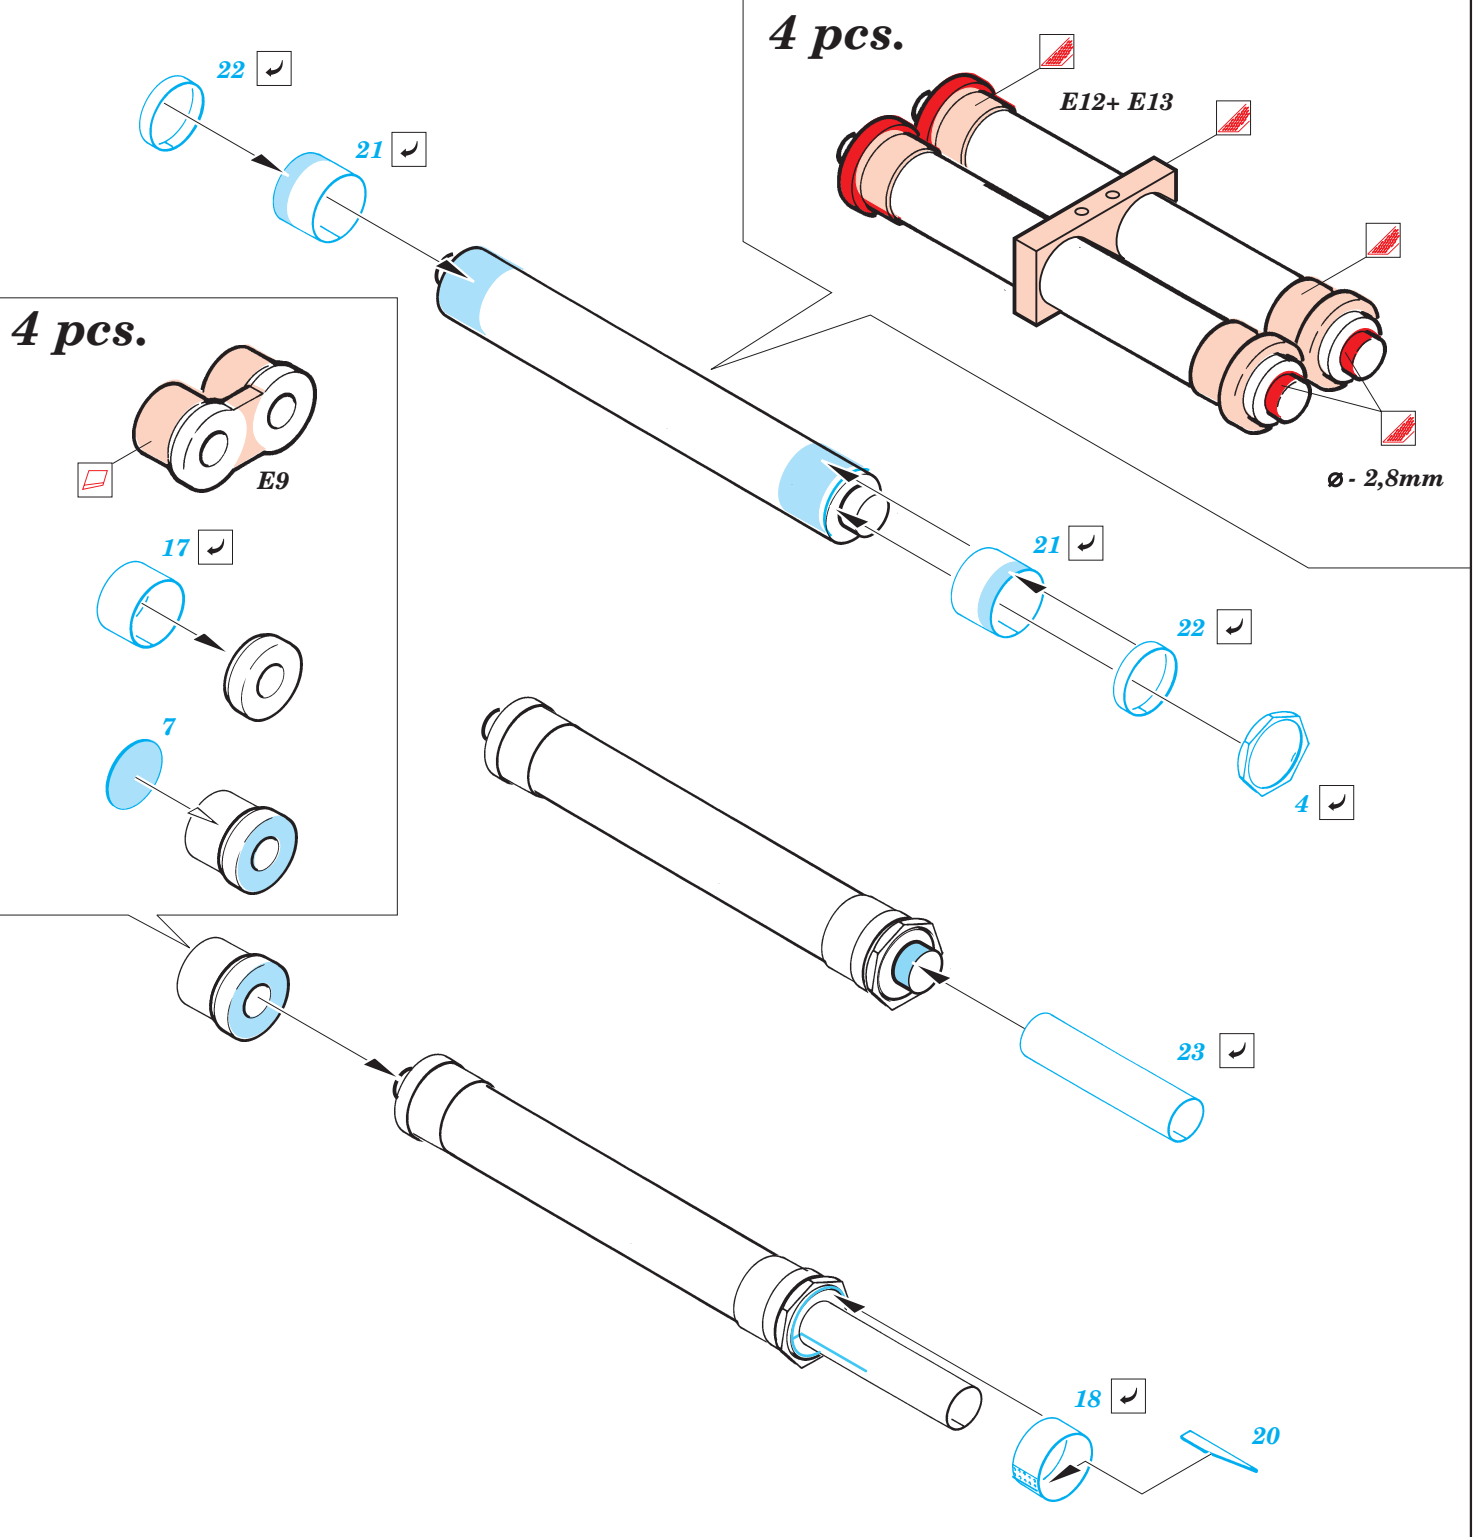

AH-1W/T Super Cobra Armament

eduard

32 091

1/35 scale detail set for Academy/MRC • sada detailů pro model 1/35 Academy/MRC

- ★ APPLY EXPRESS MASK AND PAINT BEFORE GLUING
POUŽIT EXPRESS MASK NABARVIT PŘED SLEPENÍM
- ☯ SYMMETRICAL ASSEMBLY
SYMETRICKÁ MONTÁŽ
- ◻ REMOVE
ODSTRANIT
- ▨ GRIND
OBRUSIT
- ⊥ DRILL HOLE
VRTAT OTVOR
- ↪ BEND
OHNOUT
- ❓ OPTION
VOLBA
- Ⓜ REPLACE
NAHRADIT

ORIGINAL KIT PARTS
PŮVODNÍ DÍLY STAVEBNICE

PHOTO-ETCHED PARTS
LEPTANÉ DÍLY

PARTS TO BE REMOVED
DÍLY K ODSTRANĚNÍ

FILL
TMELIT

REFERENCES: Squadron/Signal Publ.:Walk Around # 29 - AH-1 Cobra
Militaria in detail # 2 - Modern Attack Helicopters