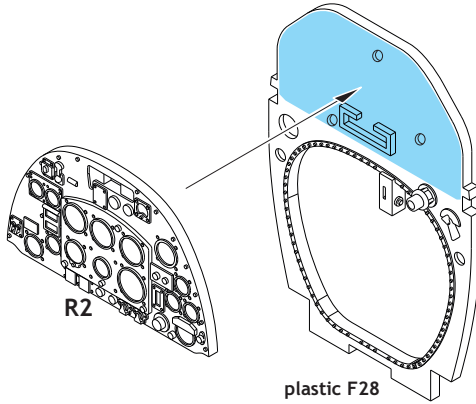

- ☒ BEND
- ☐ OHNOUT
- ☐ SYMMETRICAL ASSEMBLY
- ☐ SYMETRICKÁ MONTÁŽ
- ☒ GLUE
- ☐ PŘILEPIT
- ☐ REVERSE SIDE
- ☐ OTOČIT