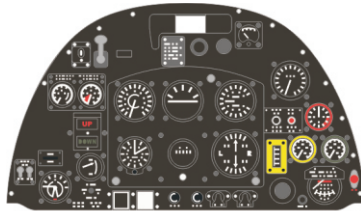

Loök

POZOR! OBSAHUJE DROBNÉ A OSTRÉ DÍLY
VÝROBEK NENÍ HRAČKOU
CONTAINS SMALL AND SHARP PARTS
COLLECTORS' ITEM · NOT A TOY

This product contains resin and metal detail parts for upgrading scale plastic models. When selecting this set make sure that it is for the kit mentioned on the label as these sets are made specifically for that kit. **WARNING!** This set contains small and sharp parts. Work carefully in a ventilated, well-lit room. Safety glasses are recommended. This product is not a toy.

Tento výrobek obsahuje resinové a leptané kovové díly pro úpravu a vylepšení plastikového modelu. Při výběru sady kovových detailů zkontrolujte, zda je určena pro model, který chcete upravit. Model, pro který je sada určena, je uveden na titulním štítku. **POZOR!** Sada obsahuje malé a ostré díly. Pracujte ve větrané a dobře osvětlené místnosti. Doporučujeme použití ochranných brýlí. Výrobek není hračkou.

R2

Item #

Scale
Recommended

634006

Spitfire Mk.IX late

1/32

Tamiya

eduard

- BEND
- OHNOUT
- SYMMETRICAL ASSEMBLY
- SYMETRICKÁ MONTÁŽ
- GLUE
- PŘILEPIT
- REVERSE SIDE
- OTOČIT

- BEND
- OHNOUT
- SYMMETRICAL ASSEMBLY
- SYMETRICKÁ MONTÁŽ
- GLUE
- PŘILEPIT
- REVERSE SIDE
- OTOČIT