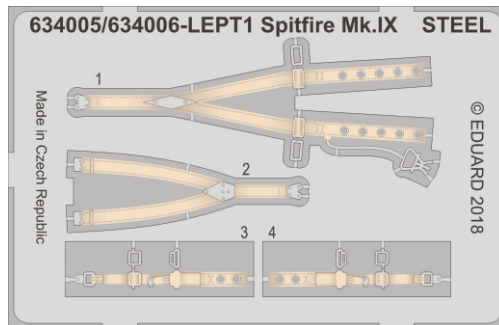

Item #

Scale
Recommended

634006

Spitfire Mk.IX late

1/32

Tamiya

eduard