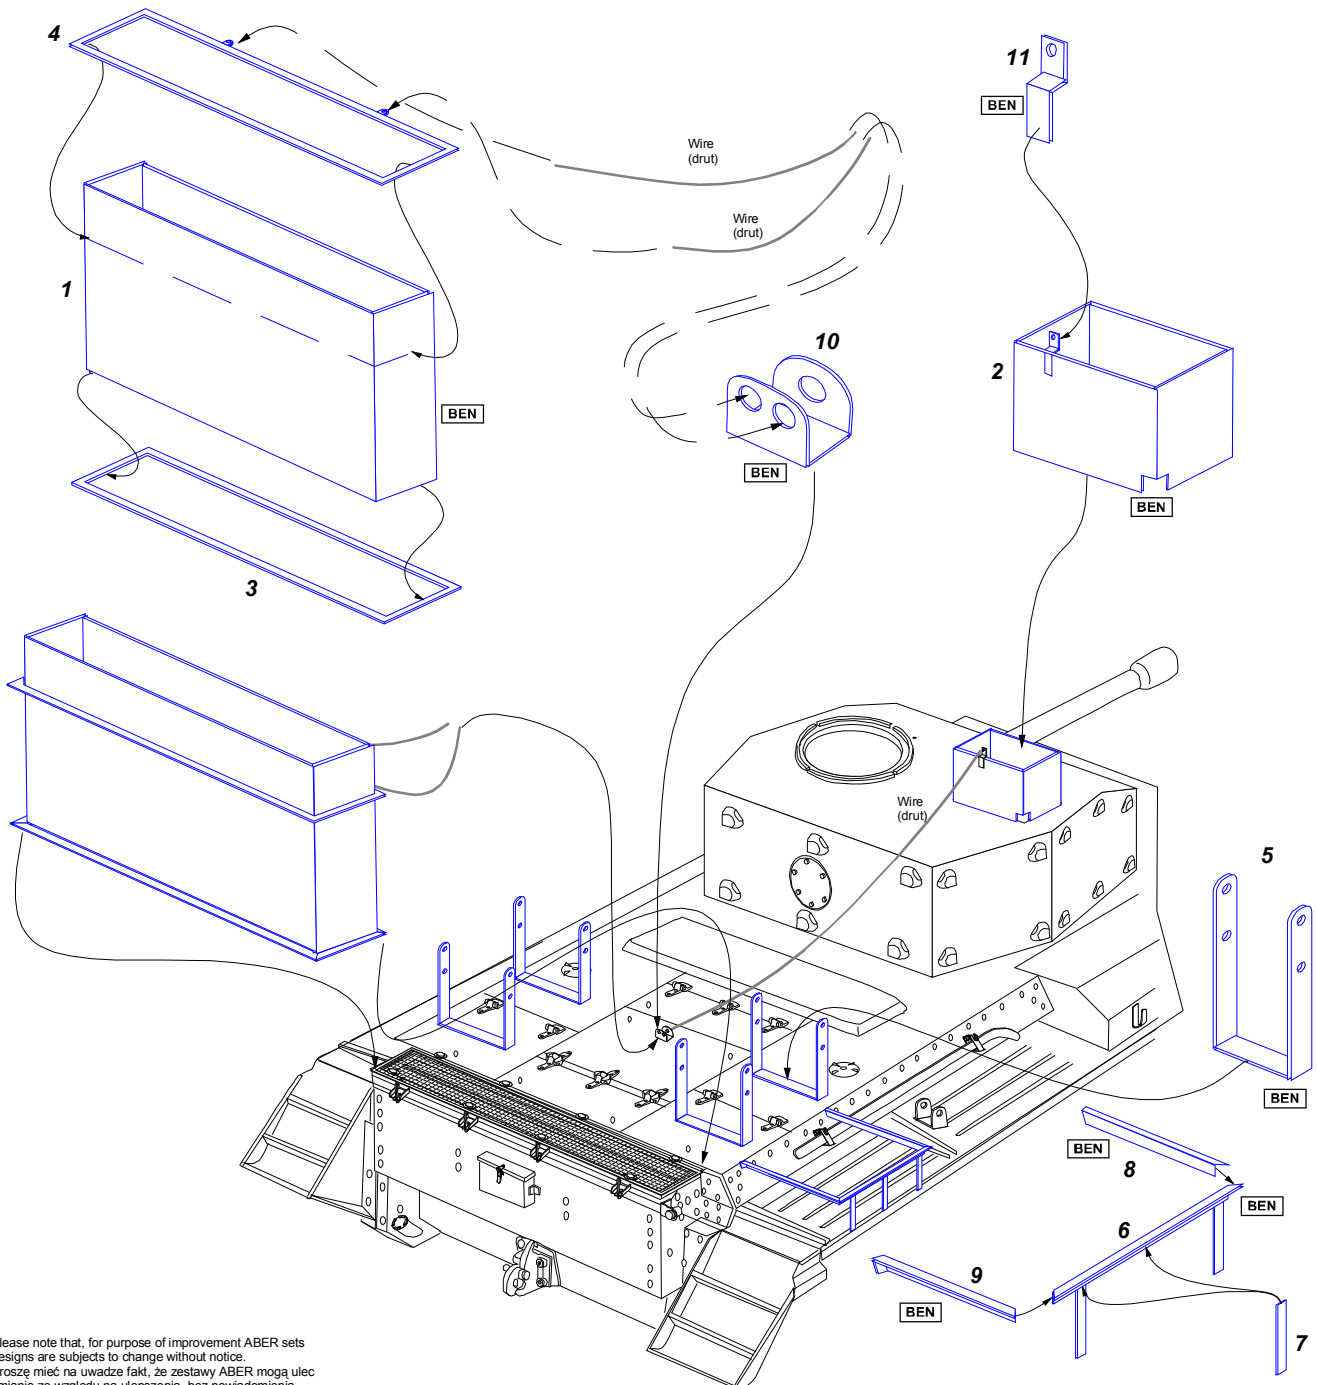

OSTRZEŻENIE