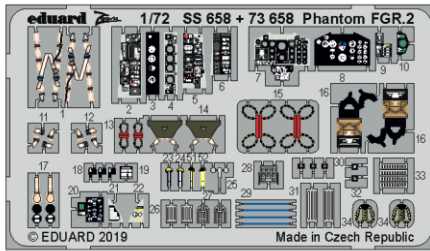

Phantom FGR.2

eduard

73 658

1/72

detail set for 1/72 AIRFIX kit • sada detailů pro stavebnici 1/72 AIRFIX

film

- APPLY EXPRESS MASK AND PAINT BEFORE GLUING
POUŽIT EXPRESS MASK NABARVIT PŘED SLEPENÍM
- SYMMETRICAL ASSEMBLY
SYMETRICKÁ MONTÁŽ
- REMOVE
ODSTRANIT
- GRIND
OBROUSIT
- DRILL HOLE
VRTAT OTVOR
- BEND
OHNOUT
- OPTION
VOLBA
- REPLACE
NAHRADIT
- COLORED ETCHED PARTS
LEPTANÉ BAREVNÉ DÍLY
- ETCHED PARTS
LEPTANÉ NEBAREVNÉ DÍLY
- ORIGINAL KIT PARTS
PŮVODNÍ DÍLY STAVEBNICE

ORIGINAL KIT PARTS
PŮVODNÍ DÍLY STAVEBNICE

PHOTO-ETCHED PARTS
LEPTANÉ DÍLY

PARTS TO BE REMOVED
DÍLY K ODSTRANĚNÍ

FILL
TMELIT