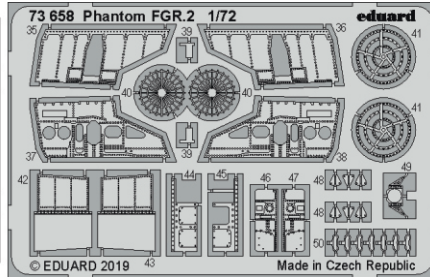

Phantom FGR.2

eduard

73 658

1/72

detail set for 1/72 AIRFIX kit • sada detailů pro stavebnici 1/72 AIRFIX

film

- APPLY EXPRESS MASK AND PAINT BEFORE GLUING
POUŽIT EXPRESS MASK NABARVIT PŘED SLEPENÍM
- SYMMETRICAL ASSEMBLY
SYMETRICKÁ MONTÁŽ
- REMOVE
ODSTRANIT
- GRIND
OBROUSIT
- DRILL HOLE
VRTAT OTVOR
- BEND
OHNOUT
- OPTION
VOLBA
- REPLACE
NAHRADIT
- COLORED ETCHED PARTS
LEPTANÉ BAREVNÉ DÍLY
- ETCHED PARTS
LEPTANÉ NEBAREVNÉ DÍLY
- ORIGINAL KIT PARTS
PŮVODNÍ DÍLY STAVEBNICE

ORIGINAL KIT PARTS
PŮVODNÍ DÍLY STAVEBNICE

PHOTO-ETCHED PARTS
LEPTANÉ DÍLY

PARTS TO BE REMOVED
DÍLY K ODSTRANĚNÍ

FILL
TMELIT