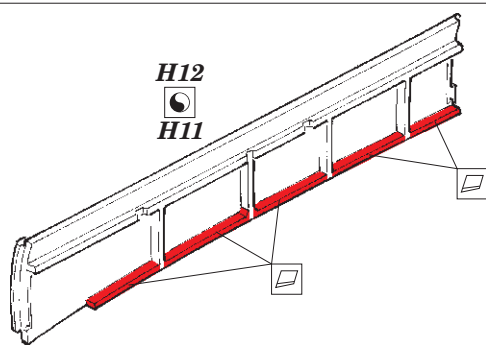

Mosquito B Mk.IX bomb bay 1/32

eduard

32 418

detail set for 1/32 HKM kit • sada detailů pro stavebnici 1/32 HKM

- APPLY EXPRESS MASK AND PAINT BEFORE GLUING
POUŽIT EXPRESS MASK NABARVIT PŘED SLEPENÍM
- SYMMETRICAL ASSEMBLY
SYMETRICKÁ MONTÁŽ
- REMOVE
ODSTRANIT
- GRIND
OBROUSIT
- DRILL HOLE
VRTÁT OTVOR
- BEND
OHNOUT
- OPTION
VOLBA
- REPLACE
NAHRADIT
- COLORED ETCHED PARTS
LEPTANÉ BAREVNÉ DÍLY
- ETCHED PARTS
LEPTANÉ NEBAREVNÉ DÍLY
- ORIGINAL KIT PARTS
PŮVODNÍ DÍLY STAVEBNICE

ORIGINAL KIT PARTS
PŮVODNÍ DÍLY STAVEBNICE

PHOTO-ETCHED PARTS
LEPTANÉ DÍLY

PARTS TO BE REMOVED
DÍLY K ODSTRANĚNÍ

FILL
TMELIT

Related products: 32 918 Mosquito B Mk.IX interior

Related products: 33 183 Mosquito B Mk.IX seatbelts STEEL