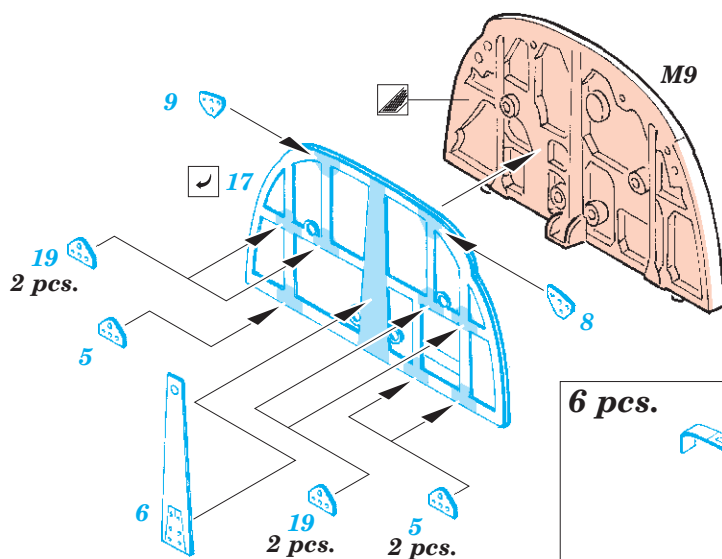

Mosquito B Mk.IX bomb bay 1/32

eduard

32 418

detail set for 1/32 HKM kit • sada detailů pro stavebnici 1/32 HKM

- APPLY EXPRESS MASK AND PAINT BEFORE GLUING
POUŽIT EXPRESS MASK NABARVIT PŘED SLEPENÍM
- SYMMETRICAL ASSEMBLY
SYMETRICKÁ MONTÁŽ
- REMOVE
ODSTRANIT
- GRIND
OBROUSIT
- DRILL HOLE
VRTÁT OTVOR
- BEND
OHNOUT
- OPTION
VOLBA
- REPLACE
NAHRADIT
- COLORED ETCHED PARTS
LEPTANÉ BAREVNÉ DÍLY
- ETCHED PARTS
LEPTANÉ NEBAREVNÉ DÍLY
- ORIGINAL KIT PARTS
PŮVODNÍ DÍLY STAVEBNICE

ORIGINAL KIT PARTS
PŮVODNÍ DÍLY STAVEBNICE

PHOTO-ETCHED PARTS
LEPTANÉ DÍLY

PARTS TO BE REMOVED
DÍLY K ODSTRANĚNÍ

FILL
TMELIT

Related products: 32 918 Mosquito B Mk.IX interior

Related products: 33 183 Mosquito B Mk.IX seatbelts STEEL