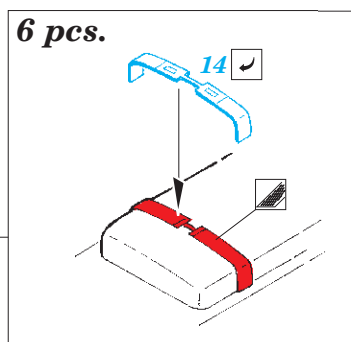

Mosquito B Mk.IX bomb bay 1/32

eduard

32 418

detail set for 1/32 HKM kit • sada detailů pro stavebnici 1/32 HKM

- APPLY EXPRESS MASK AND PAINT BEFORE GLUING
POUŽIT EXPRESS MASK NABARVIT PŘED SLEPENÍM
- SYMMETRICAL ASSEMBLY
SYMETRICKÁ MONTÁŽ
- REMOVE
ODSTRANIT
- GRIND
OBROUSIT
- DRILL HOLE
VRTÁT OTVOR
- BEND
OHNOUT
- OPTION
VOLBA
- REPLACE
NAHRADIT
- COLORED ETCHED PARTS
LEPTANÉ BAREVNÉ DÍLY
- ETCHED PARTS
LEPTANÉ NEBAREVNÉ DÍLY
- ORIGINAL KIT PARTS
PŮVODNÍ DÍLY STAVEBNICE

ORIGINAL KIT PARTS
PŮVODNÍ DÍLY STAVEBNICE

PHOTO-ETCHED PARTS
LEPTANÉ DÍLY

PARTS TO BE REMOVED
DÍLY K ODSTRANĚNÍ

FILL
TMELIT

Related products: 32 918 Mosquito B Mk.IX interior

Related products: 33 183 Mosquito B Mk.IX seatbelts STEEL