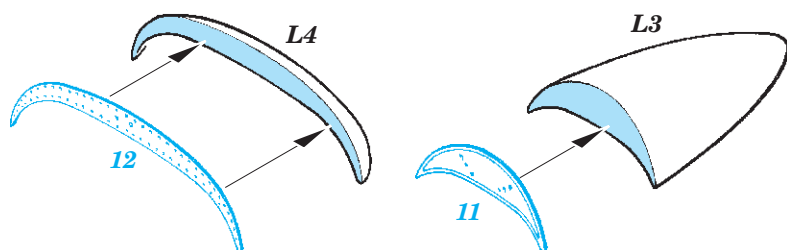

Mosquito B Mk.IX bomb bay 1/32

eduard

32 418

detail set for 1/32 HKM kit • sada detailů pro stavebnici 1/32 HKM

- APPLY EXPRESS MASK AND PAINT BEFORE GLUING
POUŽIT EXPRESS MASK NABARVIT PŘED SLEPENÍM
- SYMMETRICAL ASSEMBLY
SYMETRICKÁ MONTÁŽ
- REMOVE
ODSTRANIT
- GRIND
OBROUSIT
- DRILL HOLE
VRTÁT OTVOR
- BEND
OHNOUT
- OPTION
VOLBA
- REPLACE
NAHRADIT
- COLORED ETCHED PARTS
LEPTANÉ BAREVNÉ DÍLY
- ETCHED PARTS
LEPTANÉ NEBAREVNÉ DÍLY
- ORIGINAL KIT PARTS
PŮVODNÍ DÍLY STAVEBNICE

ORIGINAL KIT PARTS
PŮVODNÍ DÍLY STAVEBNICE

PHOTO-ETCHED PARTS
LEPTANÉ DÍLY

PARTS TO BE REMOVED
DÍLY K ODSTRANĚNÍ

FILL
TMELIT

Related products: 32 918 Mosquito B Mk.IX interior

Related products: 33 183 Mosquito B Mk.IX seatbelts STEEL