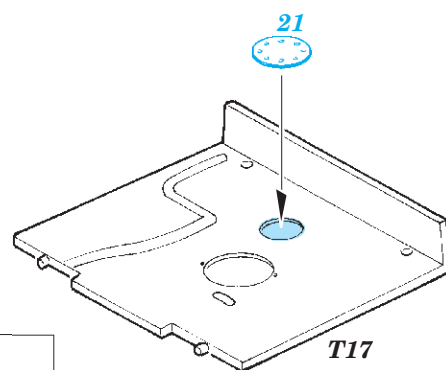

Mosquito B Mk.IX bomb bay 1/32

eduard

32 418

detail set for 1/32 HKM kit • sada detailů pro stavebnici 1/32 HKM

- APPLY EXPRESS MASK AND PAINT BEFORE GLUING
POUŽIT EXPRESS MASK NABARVIT PŘED SLEPENÍM
- SYMMETRICAL ASSEMBLY
SYMETRICKÁ MONTÁŽ
- REMOVE
ODSTRANIT
- GRIND
OBROUSIT
- DRILL HOLE
VRTÁT OTVOR
- BEND
OHNOUT
- OPTION
VOLBA
- REPLACE
NAHRADIT
- COLORED ETCHED PARTS
LEPTANÉ BAREVNÉ DÍLY
- ETCHED PARTS
LEPTANÉ NEBAREVNÉ DÍLY
- ORIGINAL KIT PARTS
PŮVODNÍ DÍLY STAVEBNICE

ORIGINAL KIT PARTS
PŮVODNÍ DÍLY STAVEBNICE

PHOTO-ETCHED PARTS
LEPTANÉ DÍLY

PARTS TO BE REMOVED
DÍLY K ODSTRANĚNÍ

FILL
TMELIT

Related products: 32 918 Mosquito B Mk.IX interior

Related products: 33 183 Mosquito B Mk.IX seatbelts STEEL