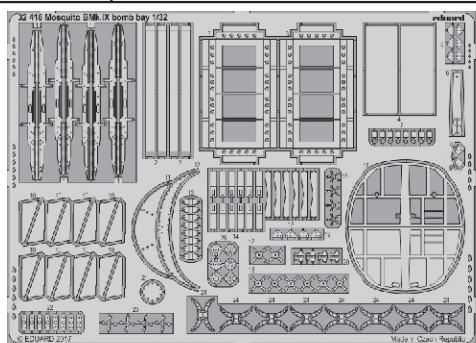

Mosquito B Mk.IX bomb bay 1/32

eduard

32 418

detail set for 1/32 HKM kit • sada detailů pro stavebnici 1/32 HKM

- APPLY EXPRESS MASK AND PAINT BEFORE GLUING
POUŽIT EXPRESS MASK NABARVIT PŘED SLEPENÍM
- SYMMETRICAL ASSEMBLY
SYMETRICKÁ MONTÁŽ
- REMOVE
ODSTRANIT
- GRIND
OBROUSIT
- DRILL HOLE
VRTÁT OTVOR
- BEND
OHNOUT
- OPTION
VOLBA
- REPLACE
NAHRADIT
- COLORED ETCHED PARTS
LEPTANÉ BAREVNÉ DÍLY
- ETCHED PARTS
LEPTANÉ NEBAREVNÉ DÍLY
- ORIGINAL KIT PARTS
PŮVODNÍ DÍLY STAVEBNICE

ORIGINAL KIT PARTS
PŮVODNÍ DÍLY STAVEBNICE

PHOTO-ETCHED PARTS
LEPTANÉ DÍLY

PARTS TO BE REMOVED
DÍLY K ODSTRANĚNÍ

FILL
TMELIT

Related products: 32 918 Mosquito B Mk.IX interior

Related products: 33 183 Mosquito B Mk.IX seatbelts STEEL