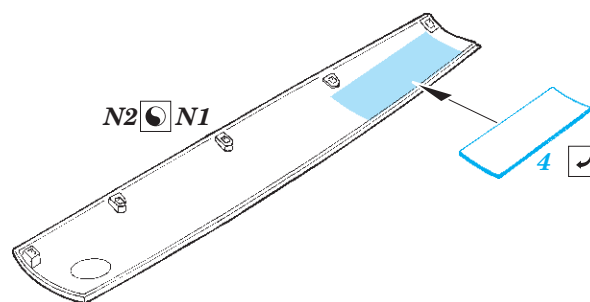

Mosquito B Mk.IX bomb bay 1/32

eduard

32 418

detail set for 1/32 HKM kit • sada detailů pro stavebnici 1/32 HKM

- APPLY EXPRESS MASK AND PAINT BEFORE GLUING
POUŽIT EXPRESS MASK NABARVIT PŘED SLEPENÍM
- SYMMETRICAL ASSEMBLY
SYMETRICKÁ MONTÁŽ
- REMOVE
ODSTRANIT
- GRIND
OBROUSIT
- DRILL HOLE
VRTÁT OTVOR
- BEND
OHNOUT
- OPTION
VOLBA
- REPLACE
NAHRADIT
- COLORED ETCHED PARTS
LEPTANÉ BAREVNÉ DÍLY
- ETCHED PARTS
LEPTANÉ NEBAREVNÉ DÍLY
- ORIGINAL KIT PARTS
PŮVODNÍ DÍLY STAVEBNICE

ORIGINAL KIT PARTS
PŮVODNÍ DÍLY STAVEBNICE

PHOTO-ETCHED PARTS
LEPTANÉ DÍLY

PARTS TO BE REMOVED
DÍLY K ODSTRANĚNÍ

FILL
TMELIT

Related products: 32 918 Mosquito B Mk.IX interior

Related products: 33 183 Mosquito B Mk.IX seatbelts STEEL