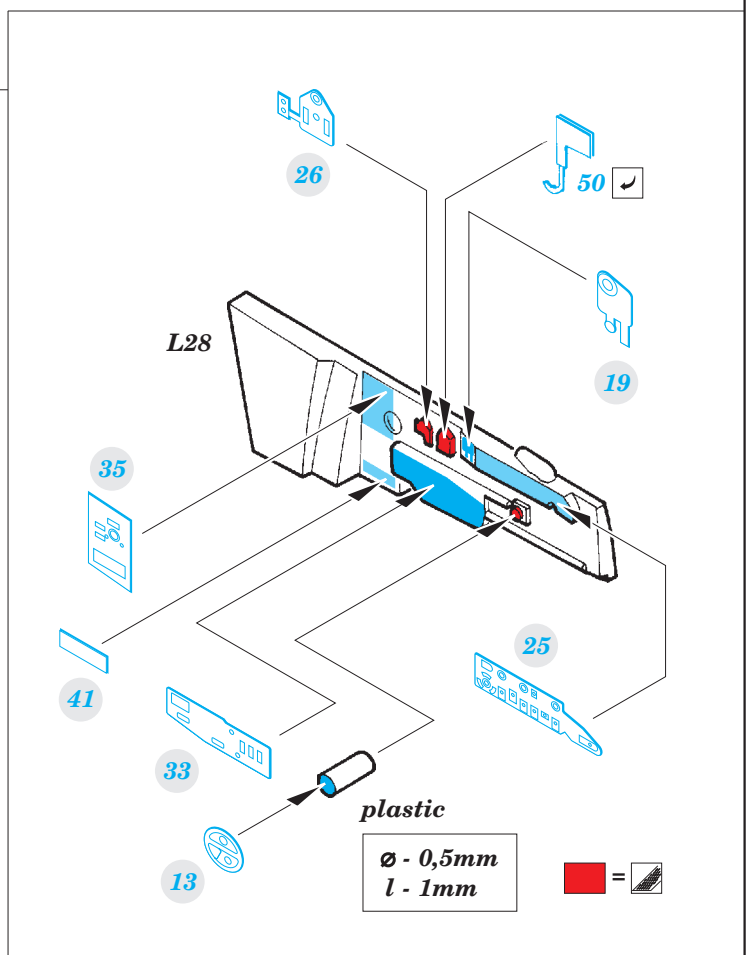

# MiG-27 interior

eduard

detail set for 1/48 TRUMPETER No. 05802 kit • sada detailů pro stavebnici 1/48 TRUMPETER No. 05802

**49 803**

- APPLY EXPRESS MASK AND PAINT BEFORE GLUING  
POUŽIT EXPRESS MASK NABARVIT PŘED SLEPENÍM
- SYMMETRICAL ASSEMBLY  
SYMETRICKÁ MONTÁŽ
- REMOVE  
ODSTRANIT
- GRIND  
OBROUSIT
- DRILL HOLE  
VRTAT OTVOR
- BEND  
OHNOUT
- OPTION  
VOLBA
- REPLACE  
NAHRADIT
- 1** COLORED ETCHED PARTS  
LEPTANÉ BAREVNÉ DÍLY
- 1** ETCHED PARTS  
LEPTANÉ NEBAREVNÉ DÍLY
- 1** ORIGINAL KIT PARTS  
PŮVODNÍ DÍLY STAVEBNICE

ORIGINAL KIT PARTS  
PŮVODNÍ DÍLY STAVEBNICE

PHOTO-ETCHED PARTS  
LEPTANÉ DÍLY

PARTS TO BE REMOVED  
DÍLY K ODSTRANĚNÍ

FILL  
TMELIT

**Related products:**

48 904 MiG-27 exterior

48 905 MiG-27 armament

48 906 MiG-27 F.O.D.