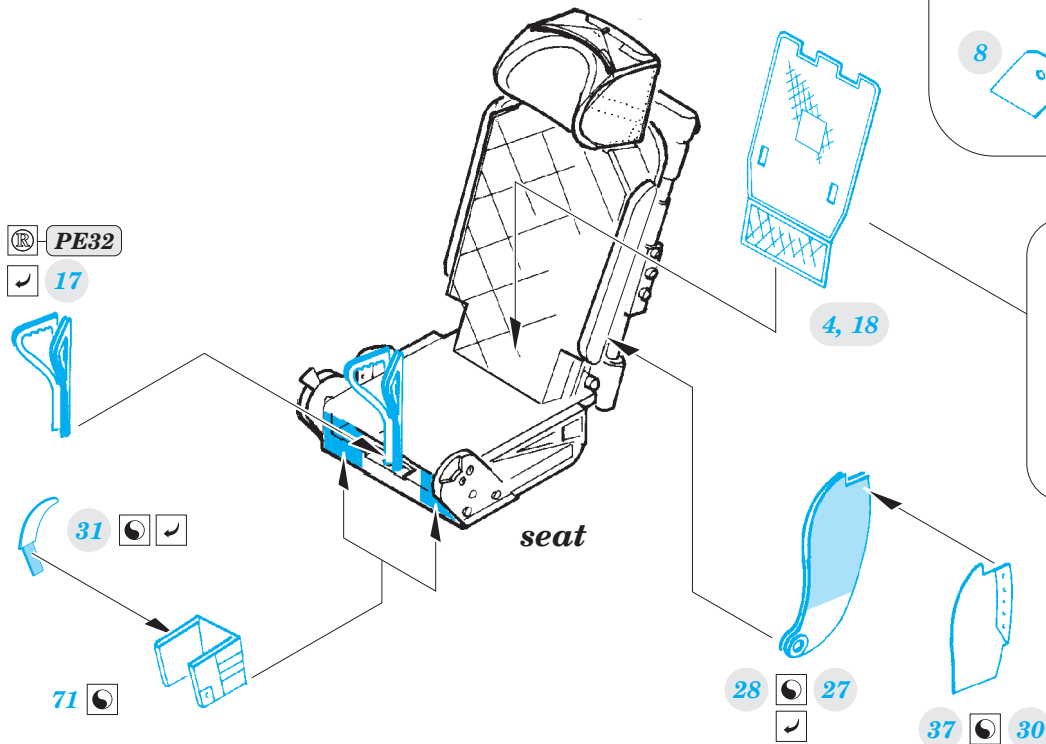

# MiG-27 interior

eduard

detail set for 1/48 TRUMPETER No. 05802 kit • sada detailů pro stavebnici 1/48 TRUMPETER No. 05802

**49 803**

- APPLY EXPRESS MASK AND PAINT BEFORE GLUING  
POUŽIT EXPRESS MASK NABARVIT PŘED SLEPENÍM
- SYMMETRICAL ASSEMBLY  
SYMETRICKÁ MONTÁŽ
- REMOVE  
ODSTRANIT
- GRIND  
OBROUSIT
- DRILL HOLE  
VRTAT OTVOR
- BEND  
OHNOUT
- OPTION  
VOLBA
- REPLACE  
NAHRADIT
- 1** COLORED ETCHED PARTS  
LEPTANÉ BAREVNÉ DÍLY
- 1** ETCHED PARTS  
LEPTANÉ NEBAREVNÉ DÍLY
- 1** ORIGINAL KIT PARTS  
PŮVODNÍ DÍLY STAVEBNICE

ORIGINAL KIT PARTS  
PŮVODNÍ DÍLY STAVEBNICE

PHOTO-ETCHED PARTS  
LEPTANÉ DÍLY

PARTS TO BE REMOVED  
DÍLY K ODSTRANĚNÍ

FILL  
TMELIT

**Related products:**

48 904 MiG-27 exterior

48 905 MiG-27 armament

48 906 MiG-27 F.O.D.