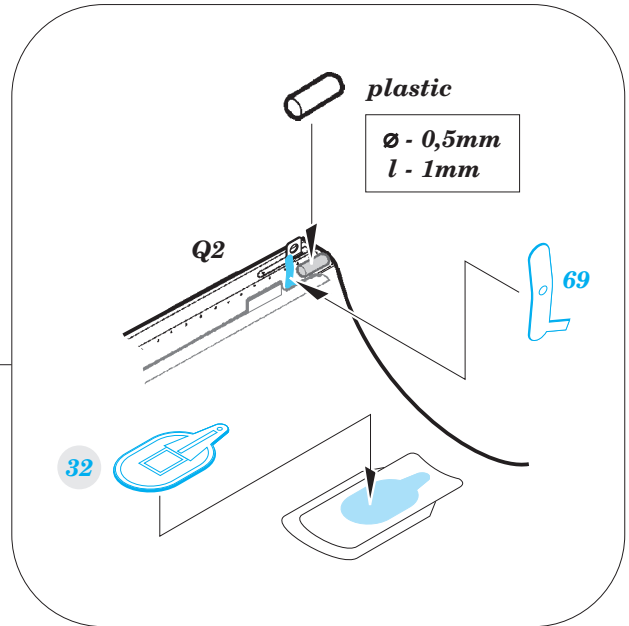

# MiG-27 interior

eduard

detail set for 1/48 TRUMPETER No. 05802 kit • sada detailů pro stavebnici 1/48 TRUMPETER No. 05802

**49 803**

- APPLY EXPRESS MASK AND PAINT BEFORE GLUING  
POUŽIT EXPRESS MASK NABARVIT PŘED SLEPENÍM
- SYMMETRICAL ASSEMBLY  
SYMETRICKÁ MONTÁŽ
- REMOVE  
ODSTRANIT
- GRIND  
OBROUSIT
- DRILL HOLE  
VRTAT OTVOR
- BEND  
OHNOUT
- OPTION  
VOLBA
- REPLACE  
NAHRADIT
- 1** COLORED ETCHED PARTS  
LEPTANÉ BAREVNÉ DÍLY
- 1** ETCHED PARTS  
LEPTANÉ NEBAREVNÉ DÍLY
- 1** ORIGINAL KIT PARTS  
PŮVODNÍ DÍLY STAVEBNICE

ORIGINAL KIT PARTS  
PŮVODNÍ DÍLY STAVEBNICE

PHOTO-ETCHED PARTS  
LEPTANÉ DÍLY

PARTS TO BE REMOVED  
DÍLY K ODSTRANĚNÍ

FILL  
TMELIT

**Related products:**

48 904 MiG-27 exterior

48 905 MiG-27 armament

48 906 MiG-27 F.O.D.