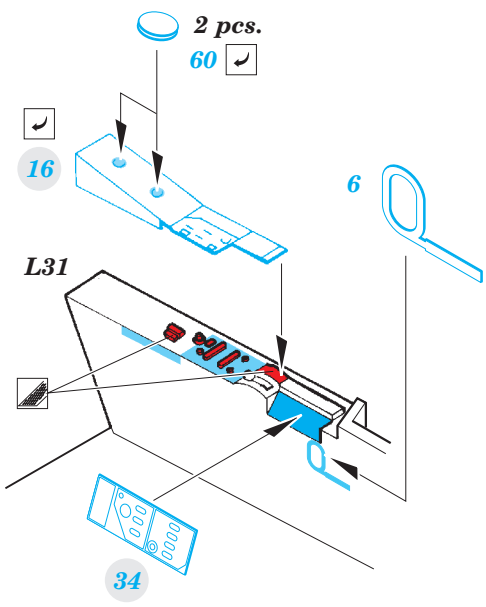

# MiG-27 interior

eduard

detail set for 1/48 TRUMPETER No. 05802 kit • sada detailů pro stavebnici 1/48 TRUMPETER No. 05802

**49 803**

- APPLY EXPRESS MASK AND PAINT BEFORE GLUING  
POUŽIT EXPRESS MASK NABARVIT PŘED SLEPENÍM
- SYMMETRICAL ASSEMBLY  
SYMETRICKÁ MONTÁŽ
- REMOVE  
ODSTRANIT
- GRIND  
OBROUSIT
- DRILL HOLE  
VRTAT OTVOR
- BEND  
OHNOUT
- OPTION  
VOLBA
- REPLACE  
NAHRADIT
- 1** COLORED ETCHED PARTS  
LEPTANÉ BAREVNÉ DÍLY
- 1** ETCHED PARTS  
LEPTANÉ NEBAREVNÉ DÍLY
- 1** ORIGINAL KIT PARTS  
PŮVODNÍ DÍLY STAVEBNICE

ORIGINAL KIT PARTS  
PŮVODNÍ DÍLY STAVEBNICE

PHOTO-ETCHED PARTS  
LEPTANÉ DÍLY

PARTS TO BE REMOVED  
DÍLY K ODSTRANĚNÍ

FILL  
TMELIT

**Related products:**

48 904 MiG-27 exterior

48 905 MiG-27 armament

48 906 MiG-27 F.O.D.