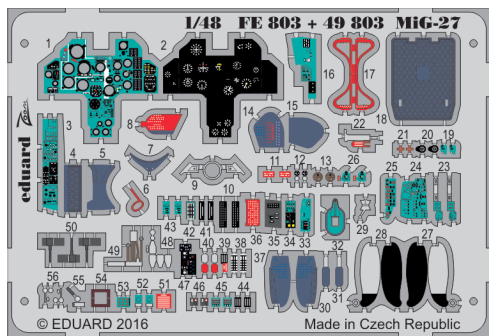

# MiG-27 interior

eduard

detail set for 1/48 TRUMPETER No. 05802 kit • sada detailů pro stavebnici 1/48 TRUMPETER No. 05802

**49 803**

- APPLY EXPRESS MASK AND PAINT BEFORE GLUING  
POUŽIT EXPRESS MASK NABARVIT PŘED SLEPENÍM
- SYMMETRICAL ASSEMBLY  
SYMETRICKÁ MONTÁŽ
- REMOVE  
ODSTRANIT
- GRIND  
OBROUSIT
- DRILL HOLE  
VRTAT OTVOR
- BEND  
OHNOUT
- OPTION  
VOLBA
- REPLACE  
NAHRADIT
- 1** COLORED ETCHED PARTS  
LEPTANÉ BAREVNÉ DÍLY
- 1** ETCHED PARTS  
LEPTANÉ NEBAREVNÉ DÍLY
- 1** ORIGINAL KIT PARTS  
PŮVODNÍ DÍLY STAVEBNICE

ORIGINAL KIT PARTS  
PŮVODNÍ DÍLY STAVEBNICE

PHOTO-ETCHED PARTS  
LEPTANÉ DÍLY

PARTS TO BE REMOVED  
DÍLY K ODSTRANĚNÍ

FILL  
TMELIT

**Related products:**

48 904 MiG-27 exterior

48 905 MiG-27 armament

48 906 MiG-27 F.O.D.