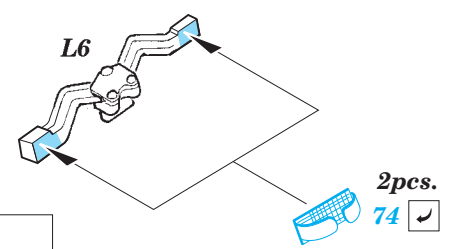

# MiG-27 interior

eduard

detail set for 1/48 TRUMPETER No. 05802 kit • sada detailů pro stavebnici 1/48 TRUMPETER No. 05802

**49 803**

- APPLY EXPRESS MASK AND PAINT BEFORE GLUING  
POUŽIT EXPRESS MASK NABARVIT PŘED SLEPENÍM
- SYMMETRICAL ASSEMBLY  
SYMETRICKÁ MONTÁŽ
- REMOVE  
ODSTRANIT
- GRIND  
OBROUSIT
- DRILL HOLE  
VRTAT OTVOR
- BEND  
OHNOUT
- OPTION  
VOLBA
- REPLACE  
NAHRADIT
- 1** COLORED ETCHED PARTS  
LEPTANÉ BAREVNÉ DÍLY
- 1** ETCHED PARTS  
LEPTANÉ NEBAREVNÉ DÍLY
- 1** ORIGINAL KIT PARTS  
PŮVODNÍ DÍLY STAVEBNICE

ORIGINAL KIT PARTS  
PŮVODNÍ DÍLY STAVEBNICE

PHOTO-ETCHED PARTS  
LEPTANÉ DÍLY

PARTS TO BE REMOVED  
DÍLY K ODSTRANĚNÍ

FILL  
TMELIT

**Related products:**

48 904 MiG-27 exterior

48 905 MiG-27 armament

48 906 MiG-27 F.O.D.