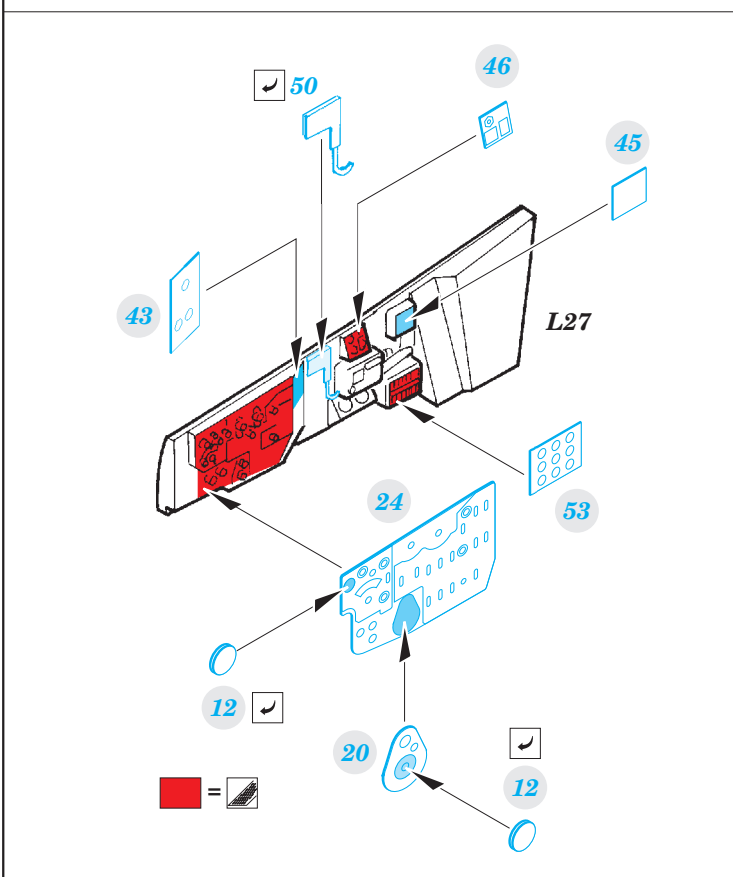

# MiG-27 interior

eduard

detail set for 1/48 TRUMPETER No. 05802 kit • sada detailů pro stavebnici 1/48 TRUMPETER No. 05802

**49 803**

- APPLY EXPRESS MASK AND PAINT BEFORE GLUING  
POUŽIT EXPRESS MASK NABARVIT PŘED SLEPENÍM
- SYMMETRICAL ASSEMBLY  
SYMETRICKÁ MONTÁŽ
- REMOVE  
ODSTRANIT
- GRIND  
OBROUSIT
- DRILL HOLE  
VRTAT OTVOR
- BEND  
OHNOUT
- OPTION  
VOLBA
- REPLACE  
NAHRADIT
- 1** COLORED ETCHED PARTS  
LEPTANÉ BAREVNÉ DÍLY
- 1** ETCHED PARTS  
LEPTANÉ NEBAREVNÉ DÍLY
- 1** ORIGINAL KIT PARTS  
PŮVODNÍ DÍLY STAVEBNICE

ORIGINAL KIT PARTS  
PŮVODNÍ DÍLY STAVEBNICE

PHOTO-ETCHED PARTS  
LEPTANÉ DÍLY

PARTS TO BE REMOVED  
DÍLY K ODSTRANĚNÍ

FILL  
TMELIT

**Related products:**

48 904 MiG-27 exterior

48 905 MiG-27 armament

48 906 MiG-27 F.O.D.