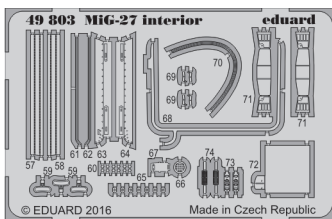

# MiG-27 interior

eduard

detail set for 1/48 TRUMPETER No. 05802 kit • sada detailů pro stavebnici 1/48 TRUMPETER No. 05802

**49 803**

- APPLY EXPRESS MASK AND PAINT BEFORE GLUING  
POUŽIT EXPRESS MASK NABARVIT PŘED SLEPENÍM
- SYMMETRICAL ASSEMBLY  
SYMETRICKÁ MONTÁŽ
- REMOVE  
ODSTRANIT
- GRIND  
OBROUSIT
- DRILL HOLE  
VRTAT OTVOR
- BEND  
OHNOUT
- OPTION  
VOLBA
- REPLACE  
NAHRADIT
- 1** COLORED ETCHED PARTS  
LEPTANÉ BAREVNÉ DÍLY
- 1** ETCHED PARTS  
LEPTANÉ NEBAREVNÉ DÍLY
- 1** ORIGINAL KIT PARTS  
PŮVODNÍ DÍLY STAVEBNICE

ORIGINAL KIT PARTS  
PŮVODNÍ DÍLY STAVEBNICE

PHOTO-ETCHED PARTS  
LEPTANÉ DÍLY

PARTS TO BE REMOVED  
DÍLY K ODSTRANĚNÍ

FILL  
TMELIT

**Related products:**

48 904 MiG-27 exterior

48 905 MiG-27 armament

48 906 MiG-27 F.O.D.