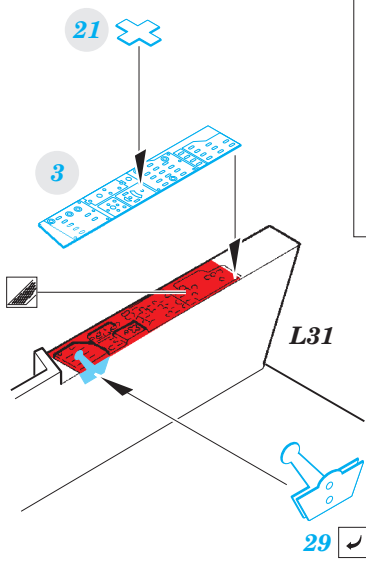

# MiG-27 interior

eduard

detail set for 1/48 TRUMPETER No. 05802 kit • sada detailů pro stavebnici 1/48 TRUMPETER No. 05802

**49 803**

- APPLY EXPRESS MASK AND PAINT BEFORE GLUING  
POUŽIT EXPRESS MASK NABARVIT PŘED SLEPENÍM
- SYMMETRICAL ASSEMBLY  
SYMETRICKÁ MONTÁŽ
- REMOVE  
ODSTRANIT
- GRIND  
OBROUSIT
- DRILL HOLE  
VRTAT OTVOR
- BEND  
OHNOUT
- OPTION  
VOLBA
- REPLACE  
NAHRADIT
- 1** COLORED ETCHED PARTS  
LEPTANÉ BAREVNÉ DÍLY
- 1** ETCHED PARTS  
LEPTANÉ NEBAREVNÉ DÍLY
- 1** ORIGINAL KIT PARTS  
PŮVODNÍ DÍLY STAVEBNICE

ORIGINAL KIT PARTS  
PŮVODNÍ DÍLY STAVEBNICE

PHOTO-ETCHED PARTS  
LEPTANÉ DÍLY

PARTS TO BE REMOVED  
DÍLY K ODSTRANĚNÍ

FILL  
TMELIT

**Related products:**

48 904 MiG-27 exterior

48 905 MiG-27 armament

48 906 MiG-27 F.O.D.