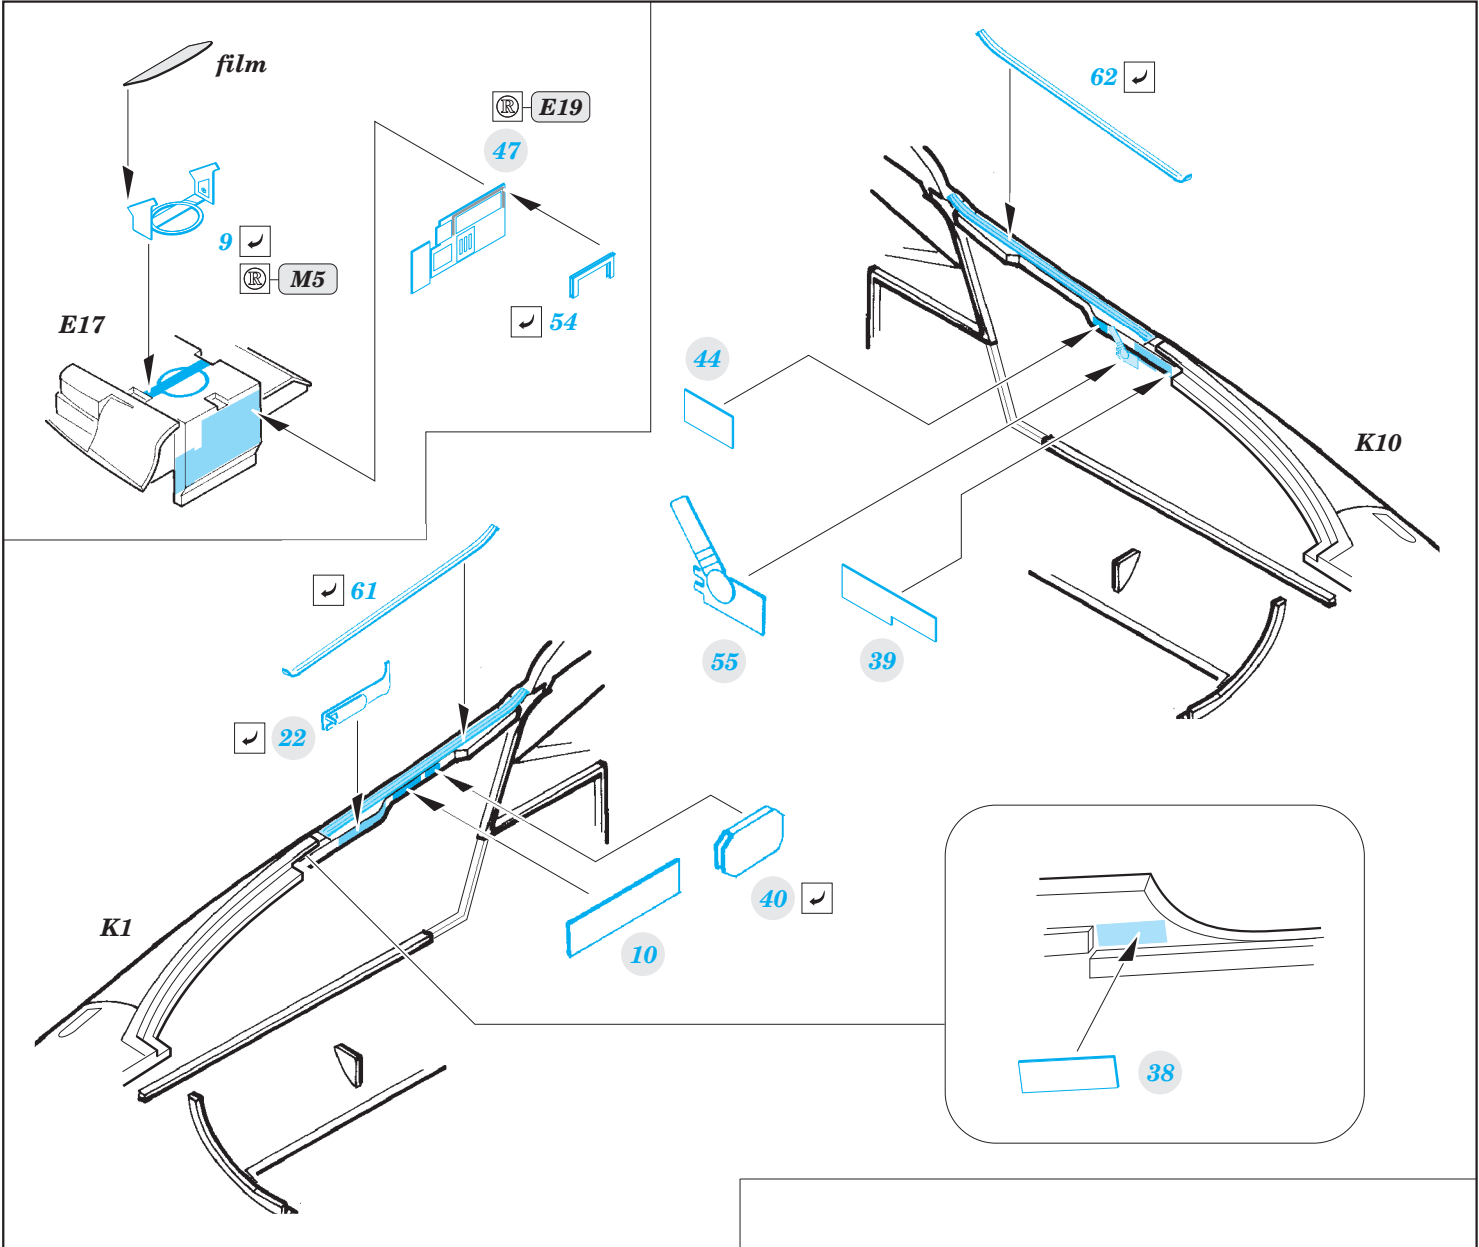

# MiG-27 interior

eduard

detail set for 1/48 TRUMPETER No. 05802 kit • sada detailů pro stavebnici 1/48 TRUMPETER No. 05802

**49 803**

- APPLY EXPRESS MASK AND PAINT BEFORE GLUING  
POUŽIT EXPRESS MASK NABARVIT PŘED SLEPENÍM
- SYMMETRICAL ASSEMBLY  
SYMETRICKÁ MONTÁŽ
- REMOVE  
ODSTRANIT
- GRIND  
OBROUSIT
- DRILL HOLE  
VRTAT OTVOR
- BEND  
OHNOUT
- OPTION  
VOLBA
- REPLACE  
NAHRADIT
- 1** COLORED ETCHED PARTS  
LEPTANÉ BAREVNÉ DÍLY
- 1** ETCHED PARTS  
LEPTANÉ NEBAREVNÉ DÍLY
- 1** ORIGINAL KIT PARTS  
PŮVODNÍ DÍLY STAVEBNICE

ORIGINAL KIT PARTS  
PŮVODNÍ DÍLY STAVEBNICE

PHOTO-ETCHED PARTS  
LEPTANÉ DÍLY

PARTS TO BE REMOVED  
DÍLY K ODSTRANĚNÍ

FILL  
TMELIT

**Related products:**

48 904 MiG-27 exterior

48 905 MiG-27 armament

48 906 MiG-27 F.O.D.