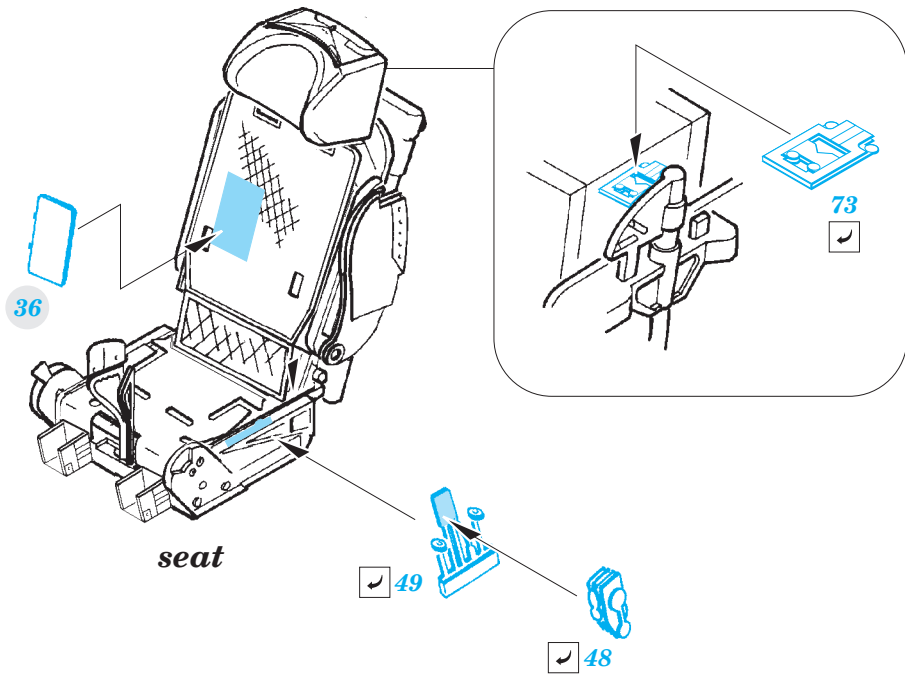

# MiG-27 interior

eduard

detail set for 1/48 TRUMPETER No. 05802 kit • sada detailů pro stavebnici 1/48 TRUMPETER No. 05802

**49 803**

- APPLY EXPRESS MASK AND PAINT BEFORE GLUING  
POUŽIT EXPRESS MASK NABARVIT PŘED SLEPENÍM
- SYMMETRICAL ASSEMBLY  
SYMETRICKÁ MONTÁŽ
- REMOVE  
ODSTRANIT
- GRIND  
OBROUSIT
- DRILL HOLE  
VRTAT OTVOR
- BEND  
OHNOUT
- OPTION  
VOLBA
- REPLACE  
NAHRADIT
- 1** COLORED ETCHED PARTS  
LEPTANÉ BAREVNÉ DÍLY
- 1** ETCHED PARTS  
LEPTANÉ NEBAREVNÉ DÍLY
- 1** ORIGINAL KIT PARTS  
PŮVODNÍ DÍLY STAVEBNICE

ORIGINAL KIT PARTS  
PŮVODNÍ DÍLY STAVEBNICE

PHOTO-ETCHED PARTS  
LEPTANÉ DÍLY

PARTS TO BE REMOVED  
DÍLY K ODSTRANĚNÍ

FILL  
TMELIT

**Related products:**

48 904 MiG-27 exterior

48 905 MiG-27 armament

48 906 MiG-27 F.O.D.