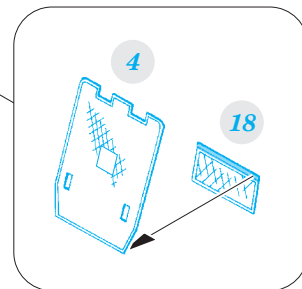

# MiG-27 interior

eduard

detail set for 1/48 TRUMPETER No. 05802 kit • sada detailů pro stavebnici 1/48 TRUMPETER No. 05802

**49 803**

- APPLY EXPRESS MASK AND PAINT BEFORE GLUING  
POUŽIT EXPRESS MASK NABARVIT PŘED SLEPENÍM
- SYMMETRICAL ASSEMBLY  
SYMETRICKÁ MONTÁŽ
- REMOVE  
ODSTRANIT
- GRIND  
OBROUSIT
- DRILL HOLE  
VRTAT OTVOR
- BEND  
OHNOUT
- OPTION  
VOLBA
- REPLACE  
NAHRADIT
- 1** COLORED ETCHED PARTS  
LEPTANÉ BAREVNÉ DÍLY
- 1** ETCHED PARTS  
LEPTANÉ NEBAREVNÉ DÍLY
- 1** ORIGINAL KIT PARTS  
PŮVODNÍ DÍLY STAVEBNICE

ORIGINAL KIT PARTS  
PŮVODNÍ DÍLY STAVEBNICE

PHOTO-ETCHED PARTS  
LEPTANÉ DÍLY

PARTS TO BE REMOVED  
DÍLY K ODSTRANĚNÍ

FILL  
TMELIT

**Related products:**

48 904 MiG-27 exterior

48 905 MiG-27 armament

48 906 MiG-27 F.O.D.