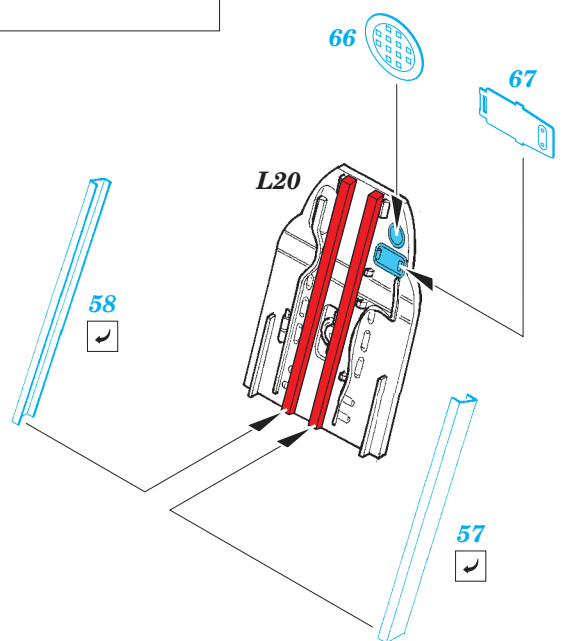

# MiG-27 interior

eduard

detail set for 1/48 TRUMPETER No. 05802 kit • sada detailů pro stavebnici 1/48 TRUMPETER No. 05802

**49 803**

- APPLY EXPRESS MASK AND PAINT BEFORE GLUING  
POUŽIT EXPRESS MASK NABARVIT PŘED SLEPENÍM
- SYMMETRICAL ASSEMBLY  
SYMETRICKÁ MONTÁŽ
- REMOVE  
ODSTRANIT
- GRIND  
OBROUSIT
- DRILL HOLE  
VRTAT OTVOR
- BEND  
OHNOUT
- OPTION  
VOLBA
- REPLACE  
NAHRADIT
- 1** COLORED ETCHED PARTS  
LEPTANÉ BAREVNÉ DÍLY
- 1** ETCHED PARTS  
LEPTANÉ NEBAREVNÉ DÍLY
- 1** ORIGINAL KIT PARTS  
PŮVODNÍ DÍLY STAVEBNICE

ORIGINAL KIT PARTS  
PŮVODNÍ DÍLY STAVEBNICE

PHOTO-ETCHED PARTS  
LEPTANÉ DÍLY

PARTS TO BE REMOVED  
DÍLY K ODSTRANĚNÍ

FILL  
TMELIT

**Related products:**

48 904 MiG-27 exterior

48 905 MiG-27 armament

48 906 MiG-27 F.O.D.