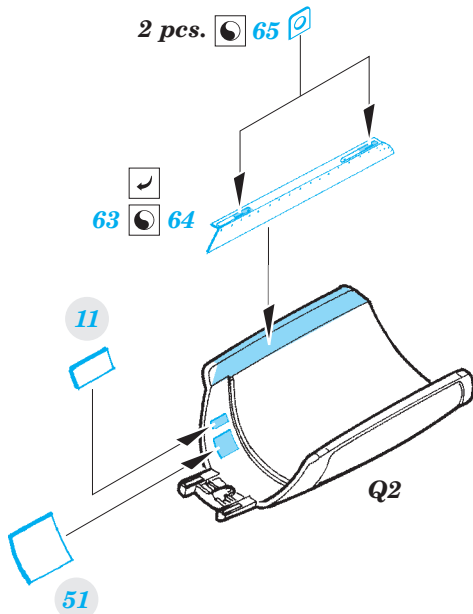

# MiG-27 interior

eduard

detail set for 1/48 TRUMPETER No. 05802 kit • sada detailů pro stavebnici 1/48 TRUMPETER No. 05802

**49 803**

- APPLY EXPRESS MASK AND PAINT BEFORE GLUING  
POUŽIT EXPRESS MASK NABARVIT PŘED SLEPENÍM
- SYMMETRICAL ASSEMBLY  
SYMETRICKÁ MONTÁŽ
- REMOVE  
ODSTRANIT
- GRIND  
OBROUSIT
- DRILL HOLE  
VRTAT OTVOR
- BEND  
OHNOUT
- OPTION  
VOLBA
- REPLACE  
NAHRADIT
- 1** COLORED ETCHED PARTS  
LEPTANÉ BAREVNÉ DÍLY
- 1** ETCHED PARTS  
LEPTANÉ NEBAREVNÉ DÍLY
- 1** ORIGINAL KIT PARTS  
PŮVODNÍ DÍLY STAVEBNICE

ORIGINAL KIT PARTS  
PŮVODNÍ DÍLY STAVEBNICE

PHOTO-ETCHED PARTS  
LEPTANÉ DÍLY

PARTS TO BE REMOVED  
DÍLY K ODSTRANĚNÍ

FILL  
TMELIT

**Related products:**

48 904 MiG-27 exterior

48 905 MiG-27 armament

48 906 MiG-27 F.O.D.