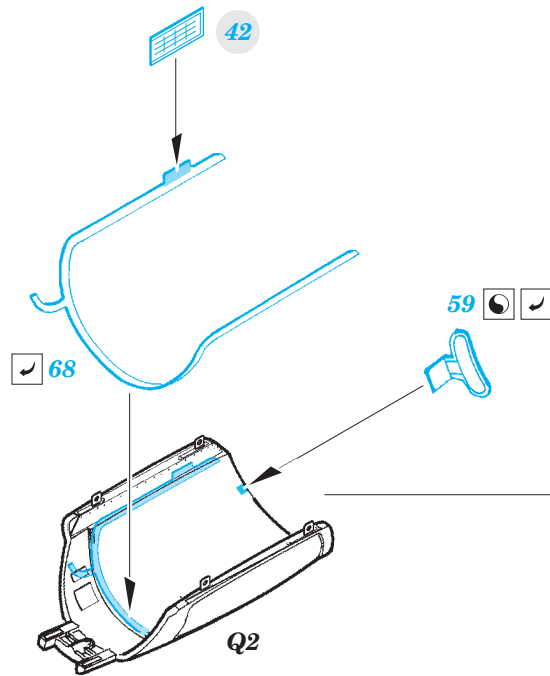

# MiG-27 interior

eduard

detail set for 1/48 TRUMPETER No. 05802 kit • sada detailů pro stavebnici 1/48 TRUMPETER No. 05802

**49 803**

- APPLY EXPRESS MASK AND PAINT BEFORE GLUING  
POUŽIT EXPRESS MASK NABARVIT PŘED SLEPENÍM
- SYMMETRICAL ASSEMBLY  
SYMETRICKÁ MONTÁŽ
- REMOVE  
ODSTRANIT
- GRIND  
OBROUSIT
- DRILL HOLE  
VRTAT OTVOR
- BEND  
OHNOUT
- OPTION  
VOLBA
- REPLACE  
NAHRADIT
- 1** COLORED ETCHED PARTS  
LEPTANÉ BAREVNÉ DÍLY
- 1** ETCHED PARTS  
LEPTANÉ NEBAREVNÉ DÍLY
- 1** ORIGINAL KIT PARTS  
PŮVODNÍ DÍLY STAVEBNICE

ORIGINAL KIT PARTS  
PŮVODNÍ DÍLY STAVEBNICE

PHOTO-ETCHED PARTS  
LEPTANÉ DÍLY

PARTS TO BE REMOVED  
DÍLY K ODSTRANĚNÍ

FILL  
TMELIT

**Related products:**

48 904 MiG-27 exterior

48 905 MiG-27 armament

48 906 MiG-27 F.O.D.