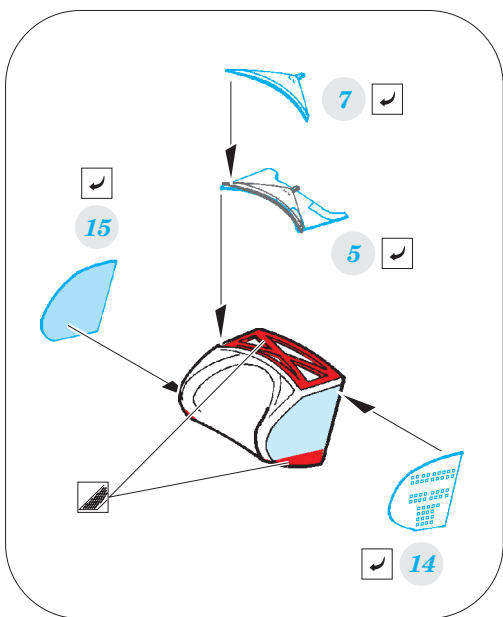

# MiG-27 interior

eduard

detail set for 1/48 TRUMPETER No. 05802 kit • sada detailů pro stavebnici 1/48 TRUMPETER No. 05802

**49 803**

- APPLY EXPRESS MASK AND PAINT BEFORE GLUING  
POUŽIT EXPRESS MASK NABARVIT PŘED SLEPENÍM
- SYMMETRICAL ASSEMBLY  
SYMETRICKÁ MONTÁŽ
- REMOVE  
ODSTRANIT
- GRIND  
OBROUSIT
- DRILL HOLE  
VRTAT OTVOR
- BEND  
OHNOUT
- OPTION  
VOLBA
- REPLACE  
NAHRADIT
- 1** COLORED ETCHED PARTS  
LEPTANÉ BAREVNÉ DÍLY
- 1** ETCHED PARTS  
LEPTANÉ NEBAREVNÉ DÍLY
- 1** ORIGINAL KIT PARTS  
PŮVODNÍ DÍLY STAVEBNICE

ORIGINAL KIT PARTS  
PŮVODNÍ DÍLY STAVEBNICE

PHOTO-ETCHED PARTS  
LEPTANÉ DÍLY

PARTS TO BE REMOVED  
DÍLY K ODSTRANĚNÍ

FILL  
TMELIT

**Related products:**

48 904 MiG-27 exterior

48 905 MiG-27 armament

48 906 MiG-27 F.O.D.