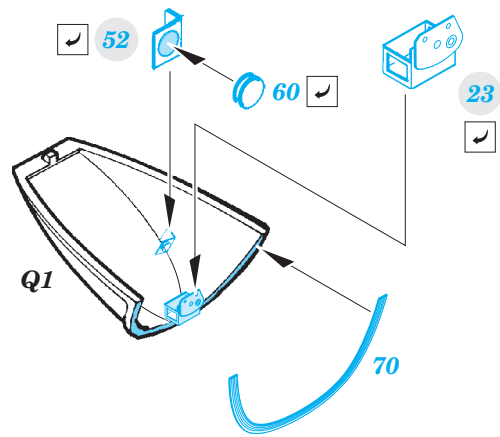

# MiG-27 interior

eduard

detail set for 1/48 TRUMPETER No. 05802 kit • sada detailů pro stavebnici 1/48 TRUMPETER No. 05802

**49 803**

- APPLY EXPRESS MASK AND PAINT BEFORE GLUING  
POUŽIT EXPRESS MASK NABARVIT PŘED SLEPENÍM
- SYMMETRICAL ASSEMBLY  
SYMETRICKÁ MONTÁŽ
- REMOVE  
ODSTRANIT
- GRIND  
OBROUSIT
- DRILL HOLE  
VRTAT OTVOR
- BEND  
OHNOUT
- OPTION  
VOLBA
- REPLACE  
NAHRADIT
- 1** COLORED ETCHED PARTS  
LEPTANÉ BAREVNÉ DÍLY
- 1** ETCHED PARTS  
LEPTANÉ NEBAREVNÉ DÍLY
- 1** ORIGINAL KIT PARTS  
PŮVODNÍ DÍLY STAVEBNICE

ORIGINAL KIT PARTS  
PŮVODNÍ DÍLY STAVEBNICE

PHOTO-ETCHED PARTS  
LEPTANÉ DÍLY

PARTS TO BE REMOVED  
DÍLY K ODSTRANĚNÍ

FILL  
TMELIT

**Related products:**

48 904 MiG-27 exterior

48 905 MiG-27 armament

48 906 MiG-27 F.O.D.