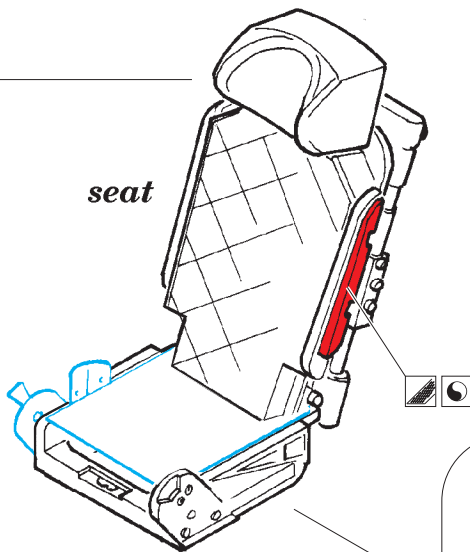

# MiG-27 interior

eduard

detail set for 1/48 TRUMPETER No. 05802 kit • sada detailů pro stavebnici 1/48 TRUMPETER No. 05802

**49 803**

- APPLY EXPRESS MASK AND PAINT BEFORE GLUING  
POUŽIT EXPRESS MASK NABARVIT PŘED SLEPENÍM
- SYMMETRICAL ASSEMBLY  
SYMETRICKÁ MONTÁŽ
- REMOVE  
ODSTRANIT
- GRIND  
OBROUSIT
- DRILL HOLE  
VRTAT OTVOR
- BEND  
OHNOUT
- OPTION  
VOLBA
- REPLACE  
NAHRADIT
- 1** COLORED ETCHED PARTS  
LEPTANÉ BAREVNÉ DÍLY
- 1** ETCHED PARTS  
LEPTANÉ NEBAREVNÉ DÍLY
- 1** ORIGINAL KIT PARTS  
PŮVODNÍ DÍLY STAVEBNICE

ORIGINAL KIT PARTS  
PŮVODNÍ DÍLY STAVEBNICE

PHOTO-ETCHED PARTS  
LEPTANÉ DÍLY

PARTS TO BE REMOVED  
DÍLY K ODSTRANĚNÍ

FILL  
TMELIT

**Related products:**

48 904 MiG-27 exterior

48 905 MiG-27 armament

48 906 MiG-27 F.O.D.