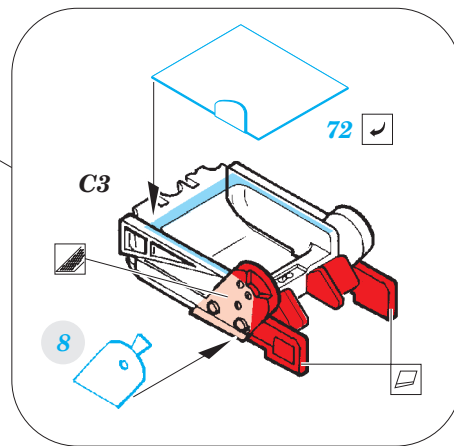

# MiG-27 interior

eduard

detail set for 1/48 TRUMPETER No. 05802 kit • sada detailů pro stavebnici 1/48 TRUMPETER No. 05802

**49 803**

- APPLY EXPRESS MASK AND PAINT BEFORE GLUING  
POUŽIT EXPRESS MASK NABARVIT PŘED SLEPENÍM
- SYMMETRICAL ASSEMBLY  
SYMETRICKÁ MONTÁŽ
- REMOVE  
ODSTRANIT
- GRIND  
OBROUSIT
- DRILL HOLE  
VRTAT OTVOR
- BEND  
OHNOUT
- OPTION  
VOLBA
- REPLACE  
NAHRADIT
- 1** COLORED ETCHED PARTS  
LEPTANÉ BAREVNÉ DÍLY
- 1** ETCHED PARTS  
LEPTANÉ NEBAREVNÉ DÍLY
- 1** ORIGINAL KIT PARTS  
PŮVODNÍ DÍLY STAVEBNICE

ORIGINAL KIT PARTS  
PŮVODNÍ DÍLY STAVEBNICE

PHOTO-ETCHED PARTS  
LEPTANÉ DÍLY

PARTS TO BE REMOVED  
DÍLY K ODSTRANĚNÍ

FILL  
TMELIT

**Related products:**

48 904 MiG-27 exterior

48 905 MiG-27 armament

48 906 MiG-27 F.O.D.