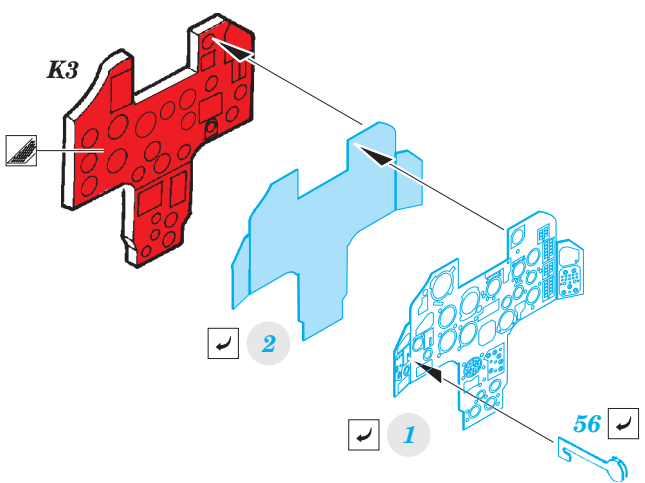

# MiG-27 interior

eduard

detail set for 1/48 TRUMPETER No. 05802 kit • sada detailů pro stavebnici 1/48 TRUMPETER No. 05802

**49 803**

- APPLY EXPRESS MASK AND PAINT BEFORE GLUING  
POUŽIT EXPRESS MASK NABARVIT PŘED SLEPENÍM
- SYMMETRICAL ASSEMBLY  
SYMETRICKÁ MONTÁŽ
- REMOVE  
ODSTRANIT
- GRIND  
OBROUSIT
- DRILL HOLE  
VRTAT OTVOR
- BEND  
OHNOUT
- OPTION  
VOLBA
- REPLACE  
NAHRADIT
- 1** COLORED ETCHED PARTS  
LEPTANÉ BAREVNÉ DÍLY
- 1** ETCHED PARTS  
LEPTANÉ NEBAREVNÉ DÍLY
- 1** ORIGINAL KIT PARTS  
PŮVODNÍ DÍLY STAVEBNICE

ORIGINAL KIT PARTS  
PŮVODNÍ DÍLY STAVEBNICE

PHOTO-ETCHED PARTS  
LEPTANÉ DÍLY

PARTS TO BE REMOVED  
DÍLY K ODSTRANĚNÍ

FILL  
TMELIT

**Related products:**

48 904 MiG-27 exterior

48 905 MiG-27 armament

48 906 MiG-27 F.O.D.