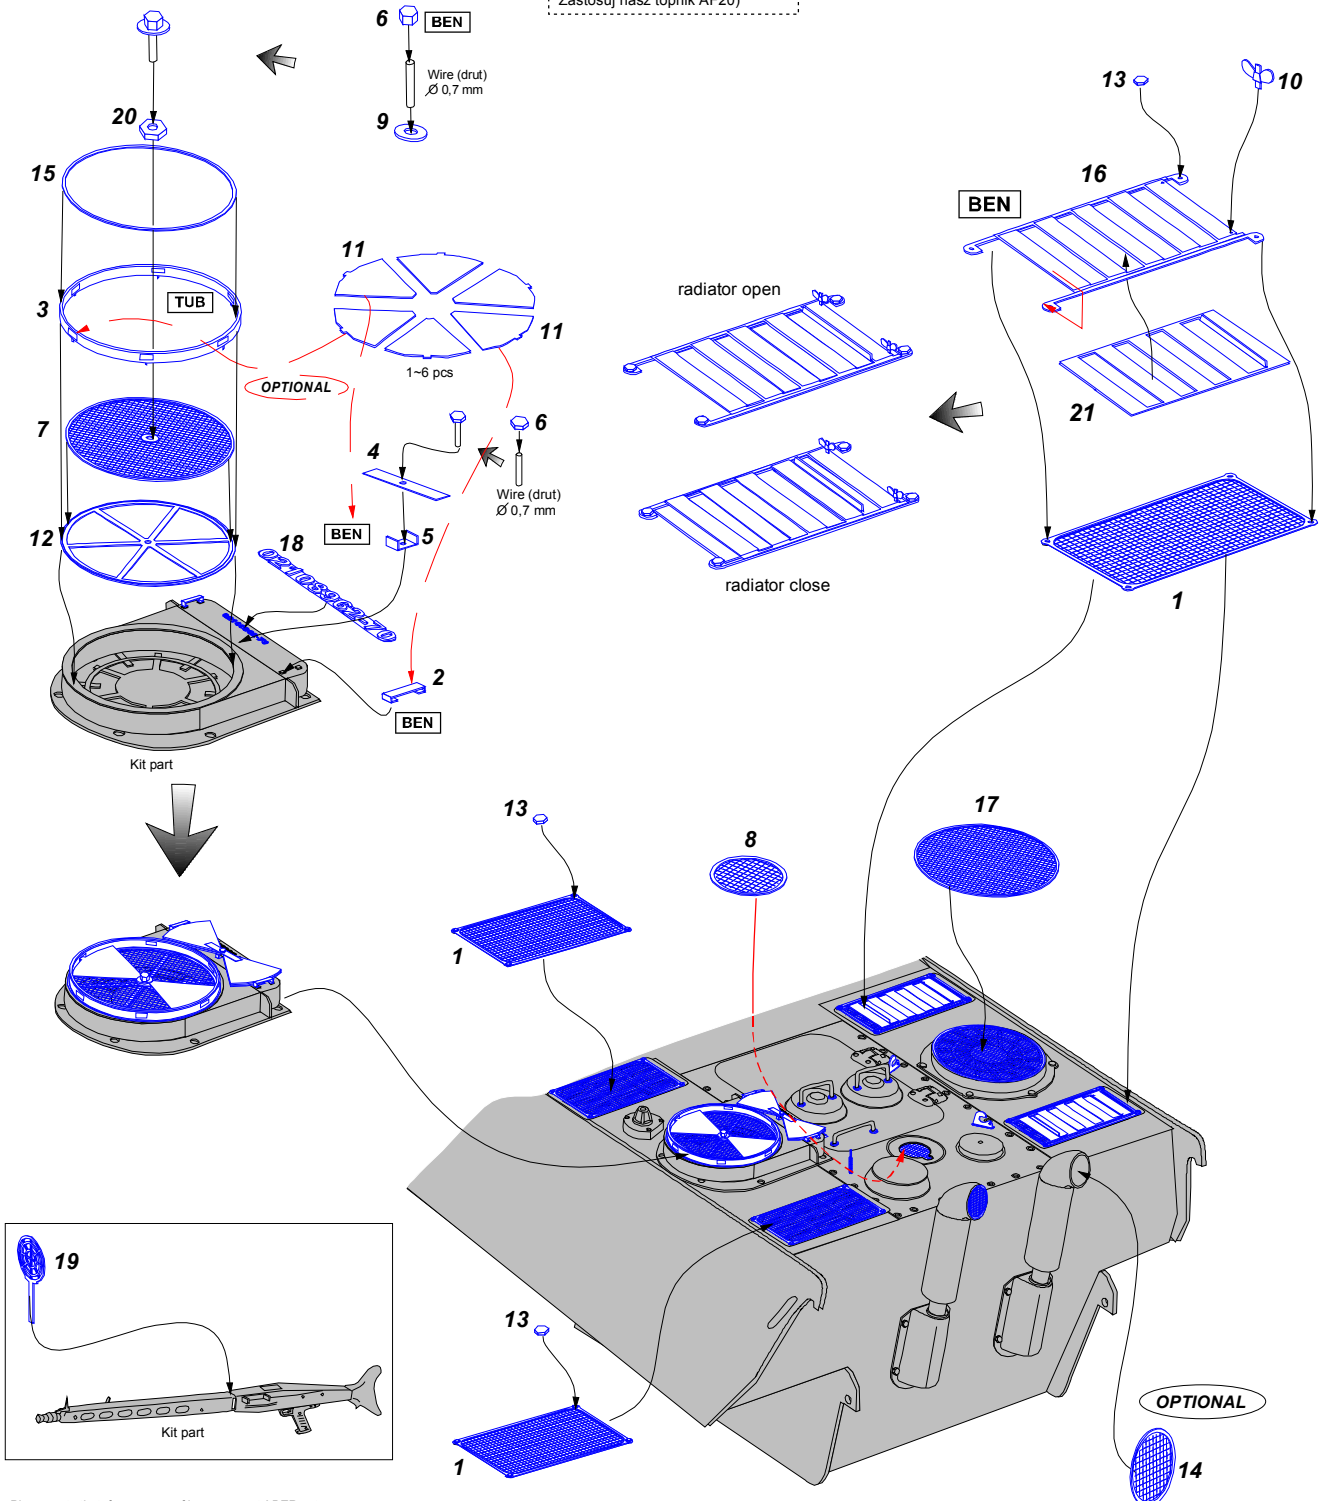

We advise that better method to join metal to metal is soldering. Use ABER soldering solution AF20 (doramamy łączenie części metalowych za pomocą lutownia. Zastosuj nasz topnik AF20)